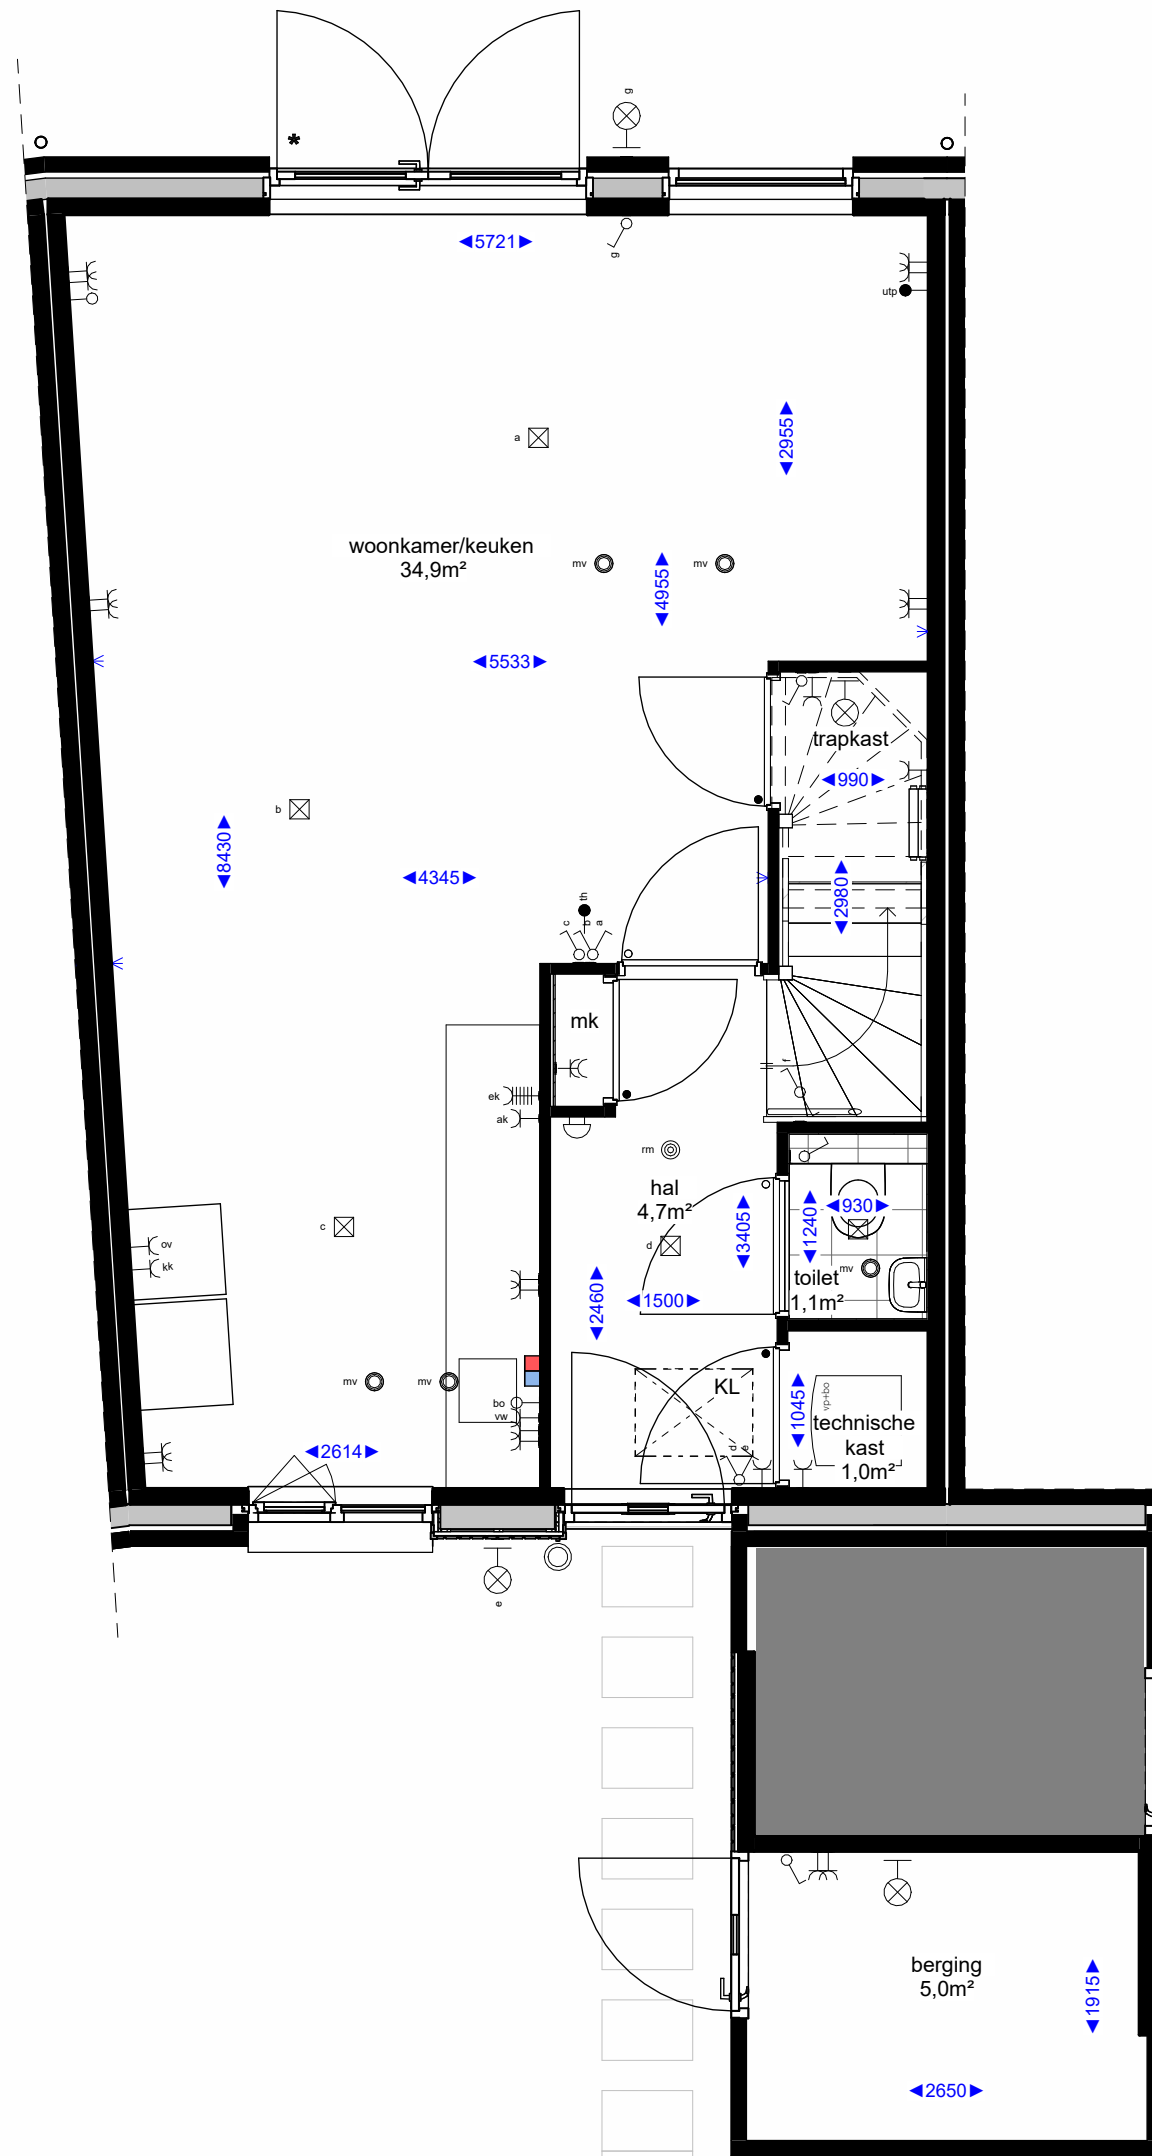

begane grond