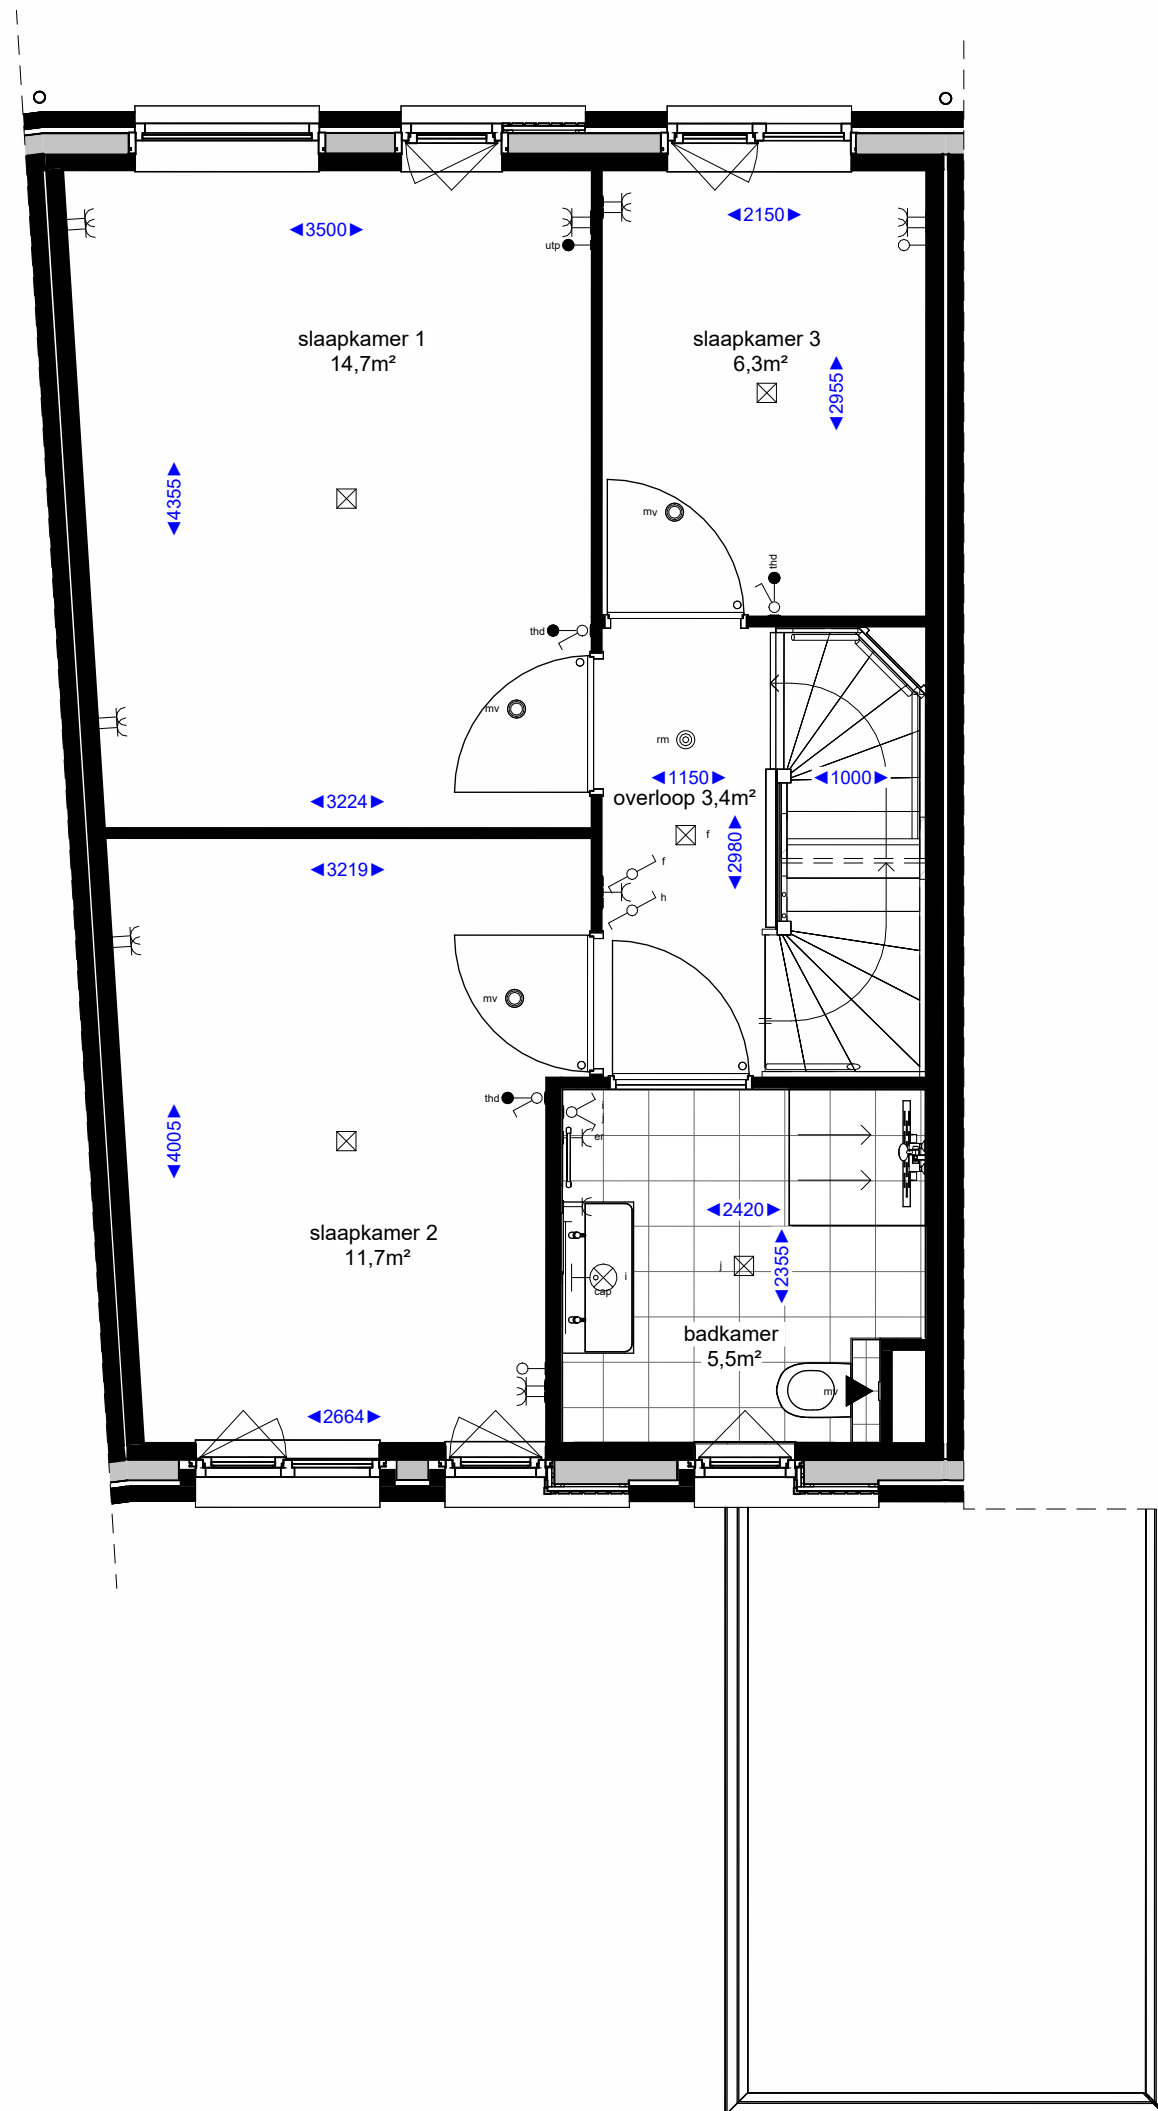

eerste verdieping