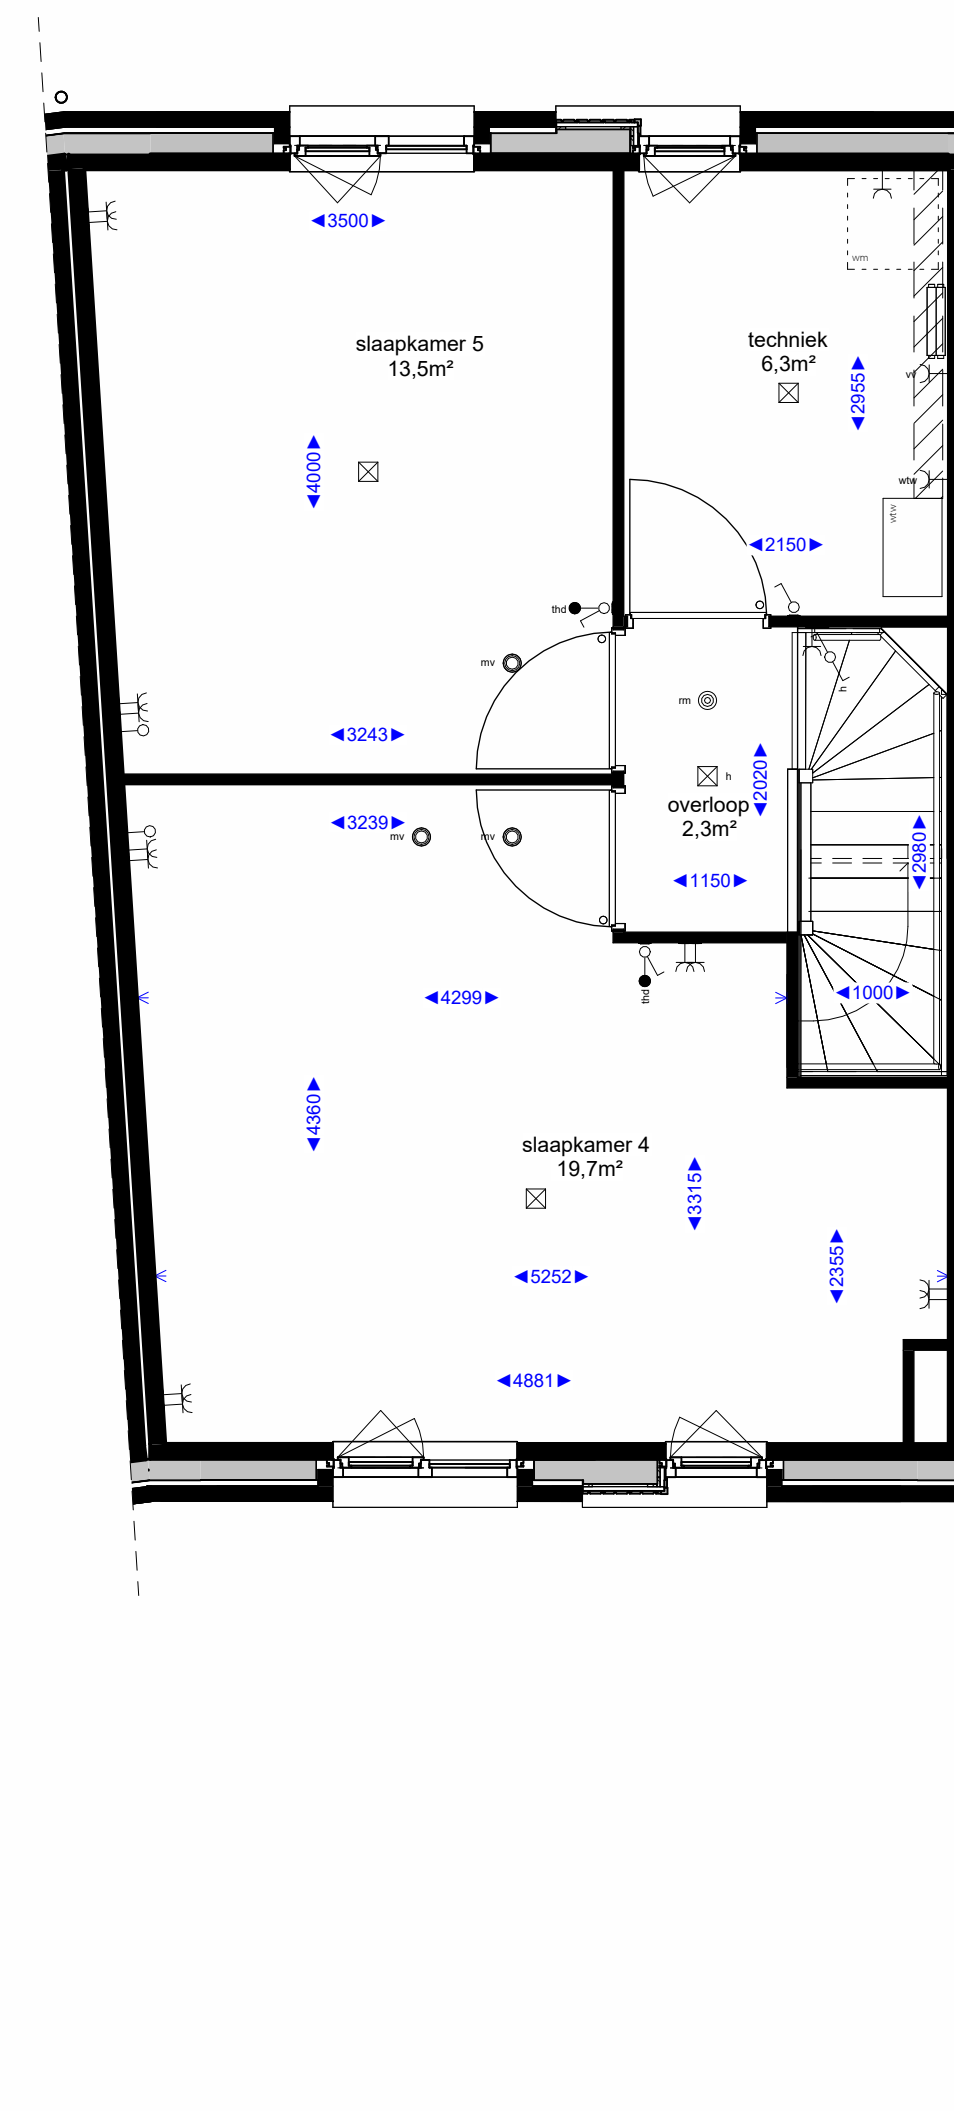

tweede verdieping

Renvooi algemeen

- hemelwaterafvoer
- Wasmachine opstelling
- kruipruik
- boiler + warmtepomp

1. **Bouwkundig renvooi**
2. WTW-box incl. vrije ruimte tbv onderhoud en leidingzone
   - symbol binnendeur met bovenlicht
   - symbol binnendeur met dicht paneel
   - aan/afzuigpunt in het plafond t.b.v. mv installatie
   - aan/afzuigpunt aan de wand t.b.v. mv installatie
   - koudwater tap punt
3. **Hoogtes elektra**
4. wandcontactdoos algemeen 300+
   - schakelaars 1050+
   - belddrukker 1300+
   - draadloze thermostaat 1500+
   - loze leiding t.b.v. boiler 2250+
   - draadloze M.V. schakelaar 2100+
   - enkele wandcontactdoos t.b.v. afzuigkap 1800+
   - enkele wandcontactdoos t.b.v. elektrisch koken 300+
   - enkele wandcontactdoos t.b.v. koelkast 300+
   - enkele wandcontactdoos t.b.v. elektrische radiator 300+
   - mechanische ventilatie 1500+
   - watertappunt buiten 500+
   - watertappunt binnen 1200+

Elektra

- enkele schakelaar
- dubbele schakelaar
- wisselschakelaar
- enkele wandcontactdoos met randaarde
- dubbele wandcontactdoos met randaarde
- plafondlicht aansluitpunt
- wandlicht aansluitpunt
- rookmelder
- belddrukker
- schel

Disclaimer

Project : Eilandwonen	Bouwnummer : 13
Onderdeel : Verkooptekening	Formaat : A1
Betref : Waterwoning - Boeg met scheg	Schaal : 1:50
	Datum : 11-12-2023
	Versie : A: 12-01-2024
	B:
	C: