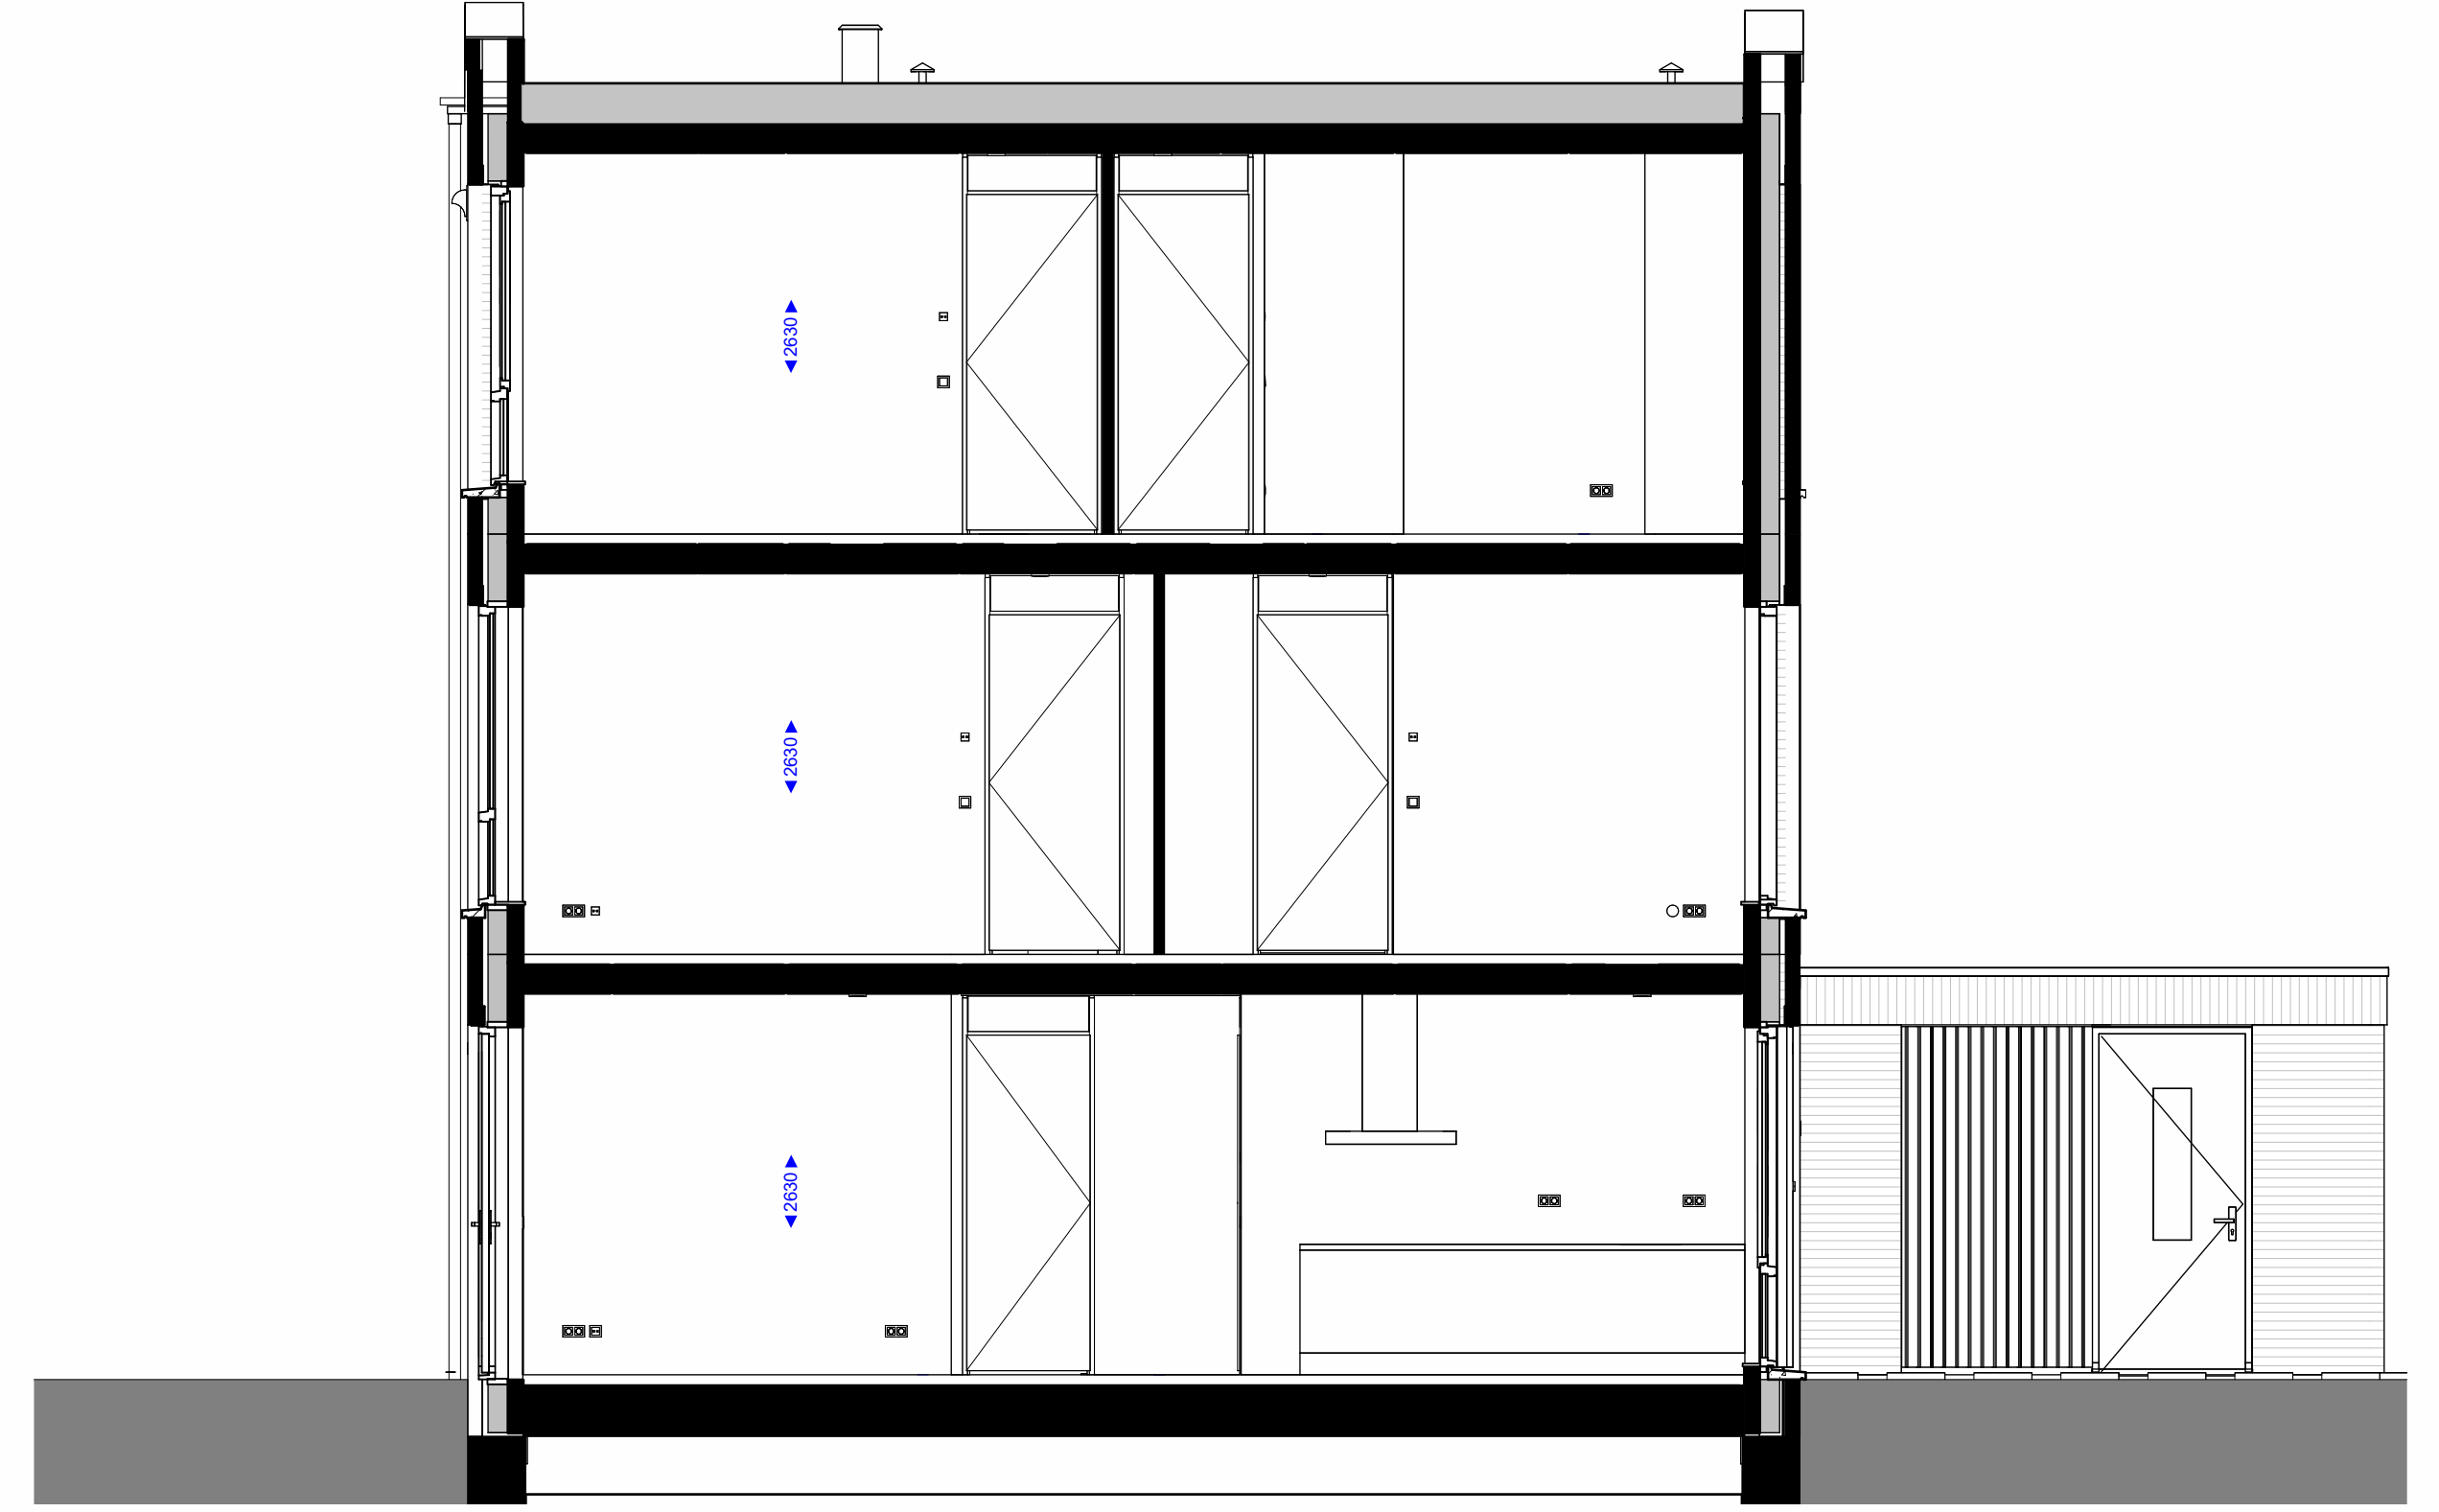

doorsnede

Renvooi algemeen

- hemelwaterafvoer
- Wasmachine opstelling
- kruipruik
- boiler + warmtepomp

1. **Bouwkundig renvooi**
2. WTW-box incl. vrije ruimte tbv onderhoud en leidingzone
   - symbol binnendeur met bovenlicht
   - symbol binnendeur met dicht paneel
   - aan/afzuigpunt in het plafond t.b.v. mv installatie
   - aan/afzuigpunt aan de wand t.b.v. mv installatie
   - koudwater tap punt
3. **Hoogtes elektra**
4. wandcontactdoos algemeen 300+
   - schakelaars 1050+
   - belddrukker 1300+
   - draadloze thermostaat 1500+
   - loze leiding t.b.v. boiler 2250+
   - draadloze M.V. schakelaar 2100+
   - enkele wandcontactdoos t.b.v. afzuigkap 1800+
   - enkele wandcontactdoos t.b.v. elektrisch koken 300+
   - enkele wandcontactdoos t.b.v. koelkast 300+
   - enkele wandcontactdoos t.b.v. elektrische radiator 300+
   - mechanische ventilatie 1500+
   - watertappunt buiten 500+
   - watertappunt binnen 1200+

Elektra

- enkele schakelaar
- dubbele schakelaar
- wisselschakelaar
- enkele wandcontactdoos met randaarde
- dubbele wandcontactdoos met randaarde
- plafondlicht aansluitpunt
- wandlicht aansluitpunt
- rookmelder
- belddrukker
- schel

Disclaimer

Project : Eilandwonen	Bouwnummer : 13
Onderdeel : Verkooptekening	Formaat : A1
Betref : Waterwoning - Boeg met scheg	Schaal : 1:50
	Datum : 11-12-2023
	Versie : A: 12-01-2024
	B:
	C: