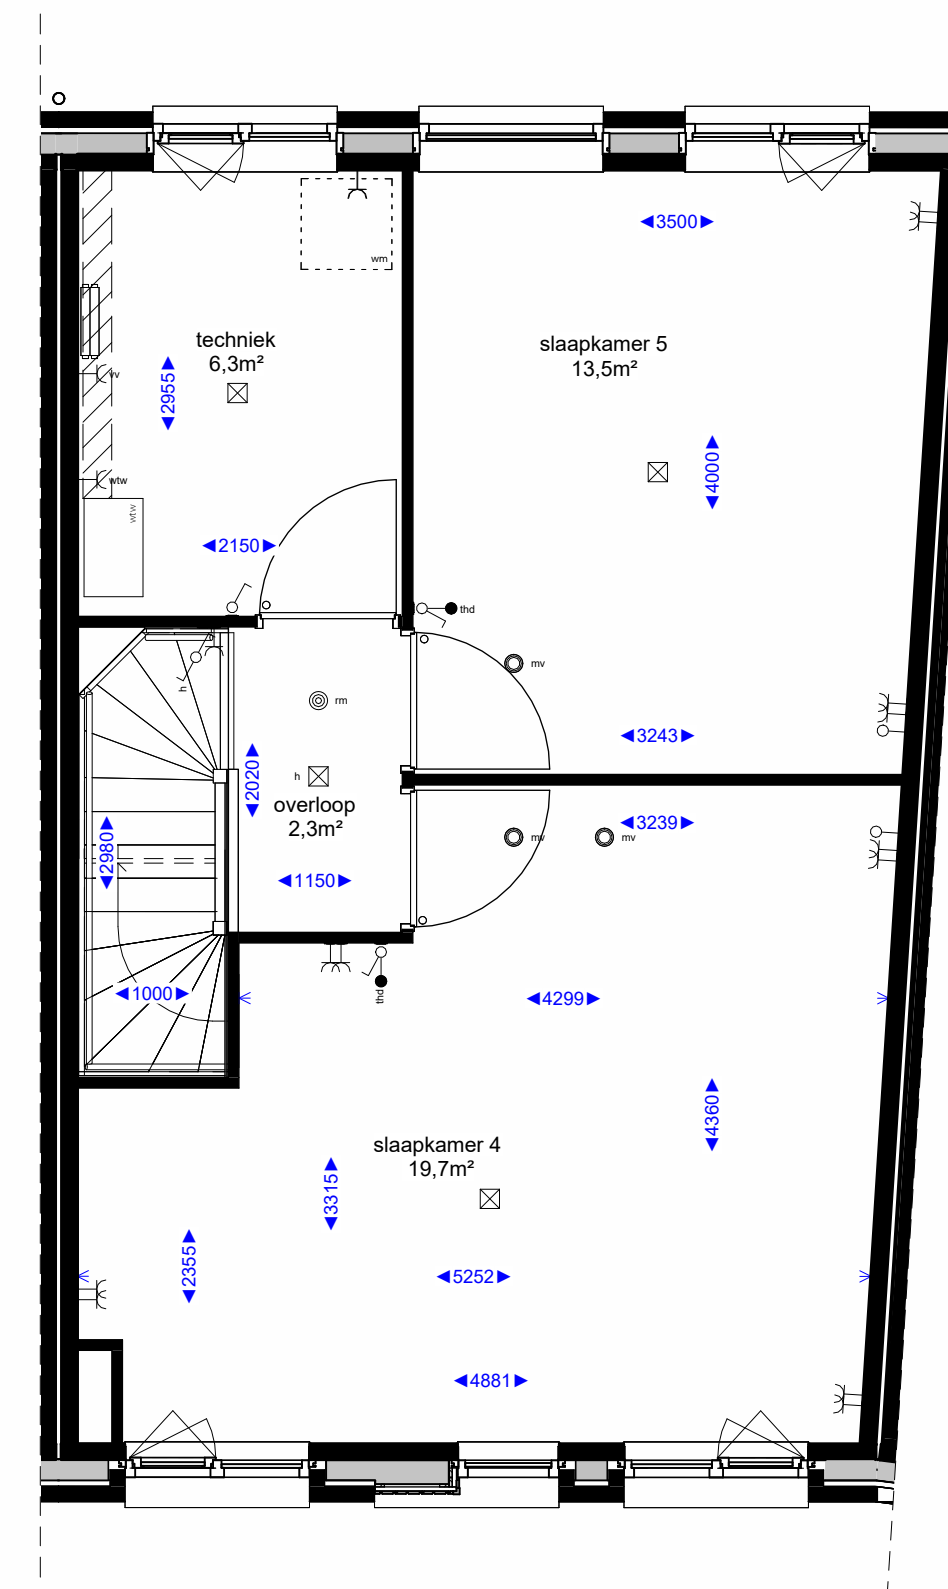

voorgevel

achtergevel

doorsnede

begane grond

eerste verdieping

tweede verdieping

Renvooi algemeen

- hemelwaterafvoer
- Wasmachine opstelling
- kruipruik
- verdelers vloerverwarming
- boiler + warmtepomp

Elektra

- enkele schakelaar
- dubbele schakelaar
- wisselschakelaar
- enkele wandcontactdoos met randaarde
- dubbele wandcontactdoos met randaarde
- plafondlicht aansluitpunt
- wandlicht aansluitpunt
- rookmelder
- bedrukker
- schel

Bouwkundig renvooi

- (niet) dragende wanden en vloeren
- isolatie
- WTV-box incl. vrije ruimte tbv onderhoud en leidingzone
- symbool binnendeur met bovenlicht
- symbool binnendeur met dicht paneel
- aan/afzuigpunt in het plafond t.b.v. mv installatie
- aan/afzuigpunt aan de wand t.b.v. mv installatie
- koudwater tap punt
- loopdeur bij dubbele deur