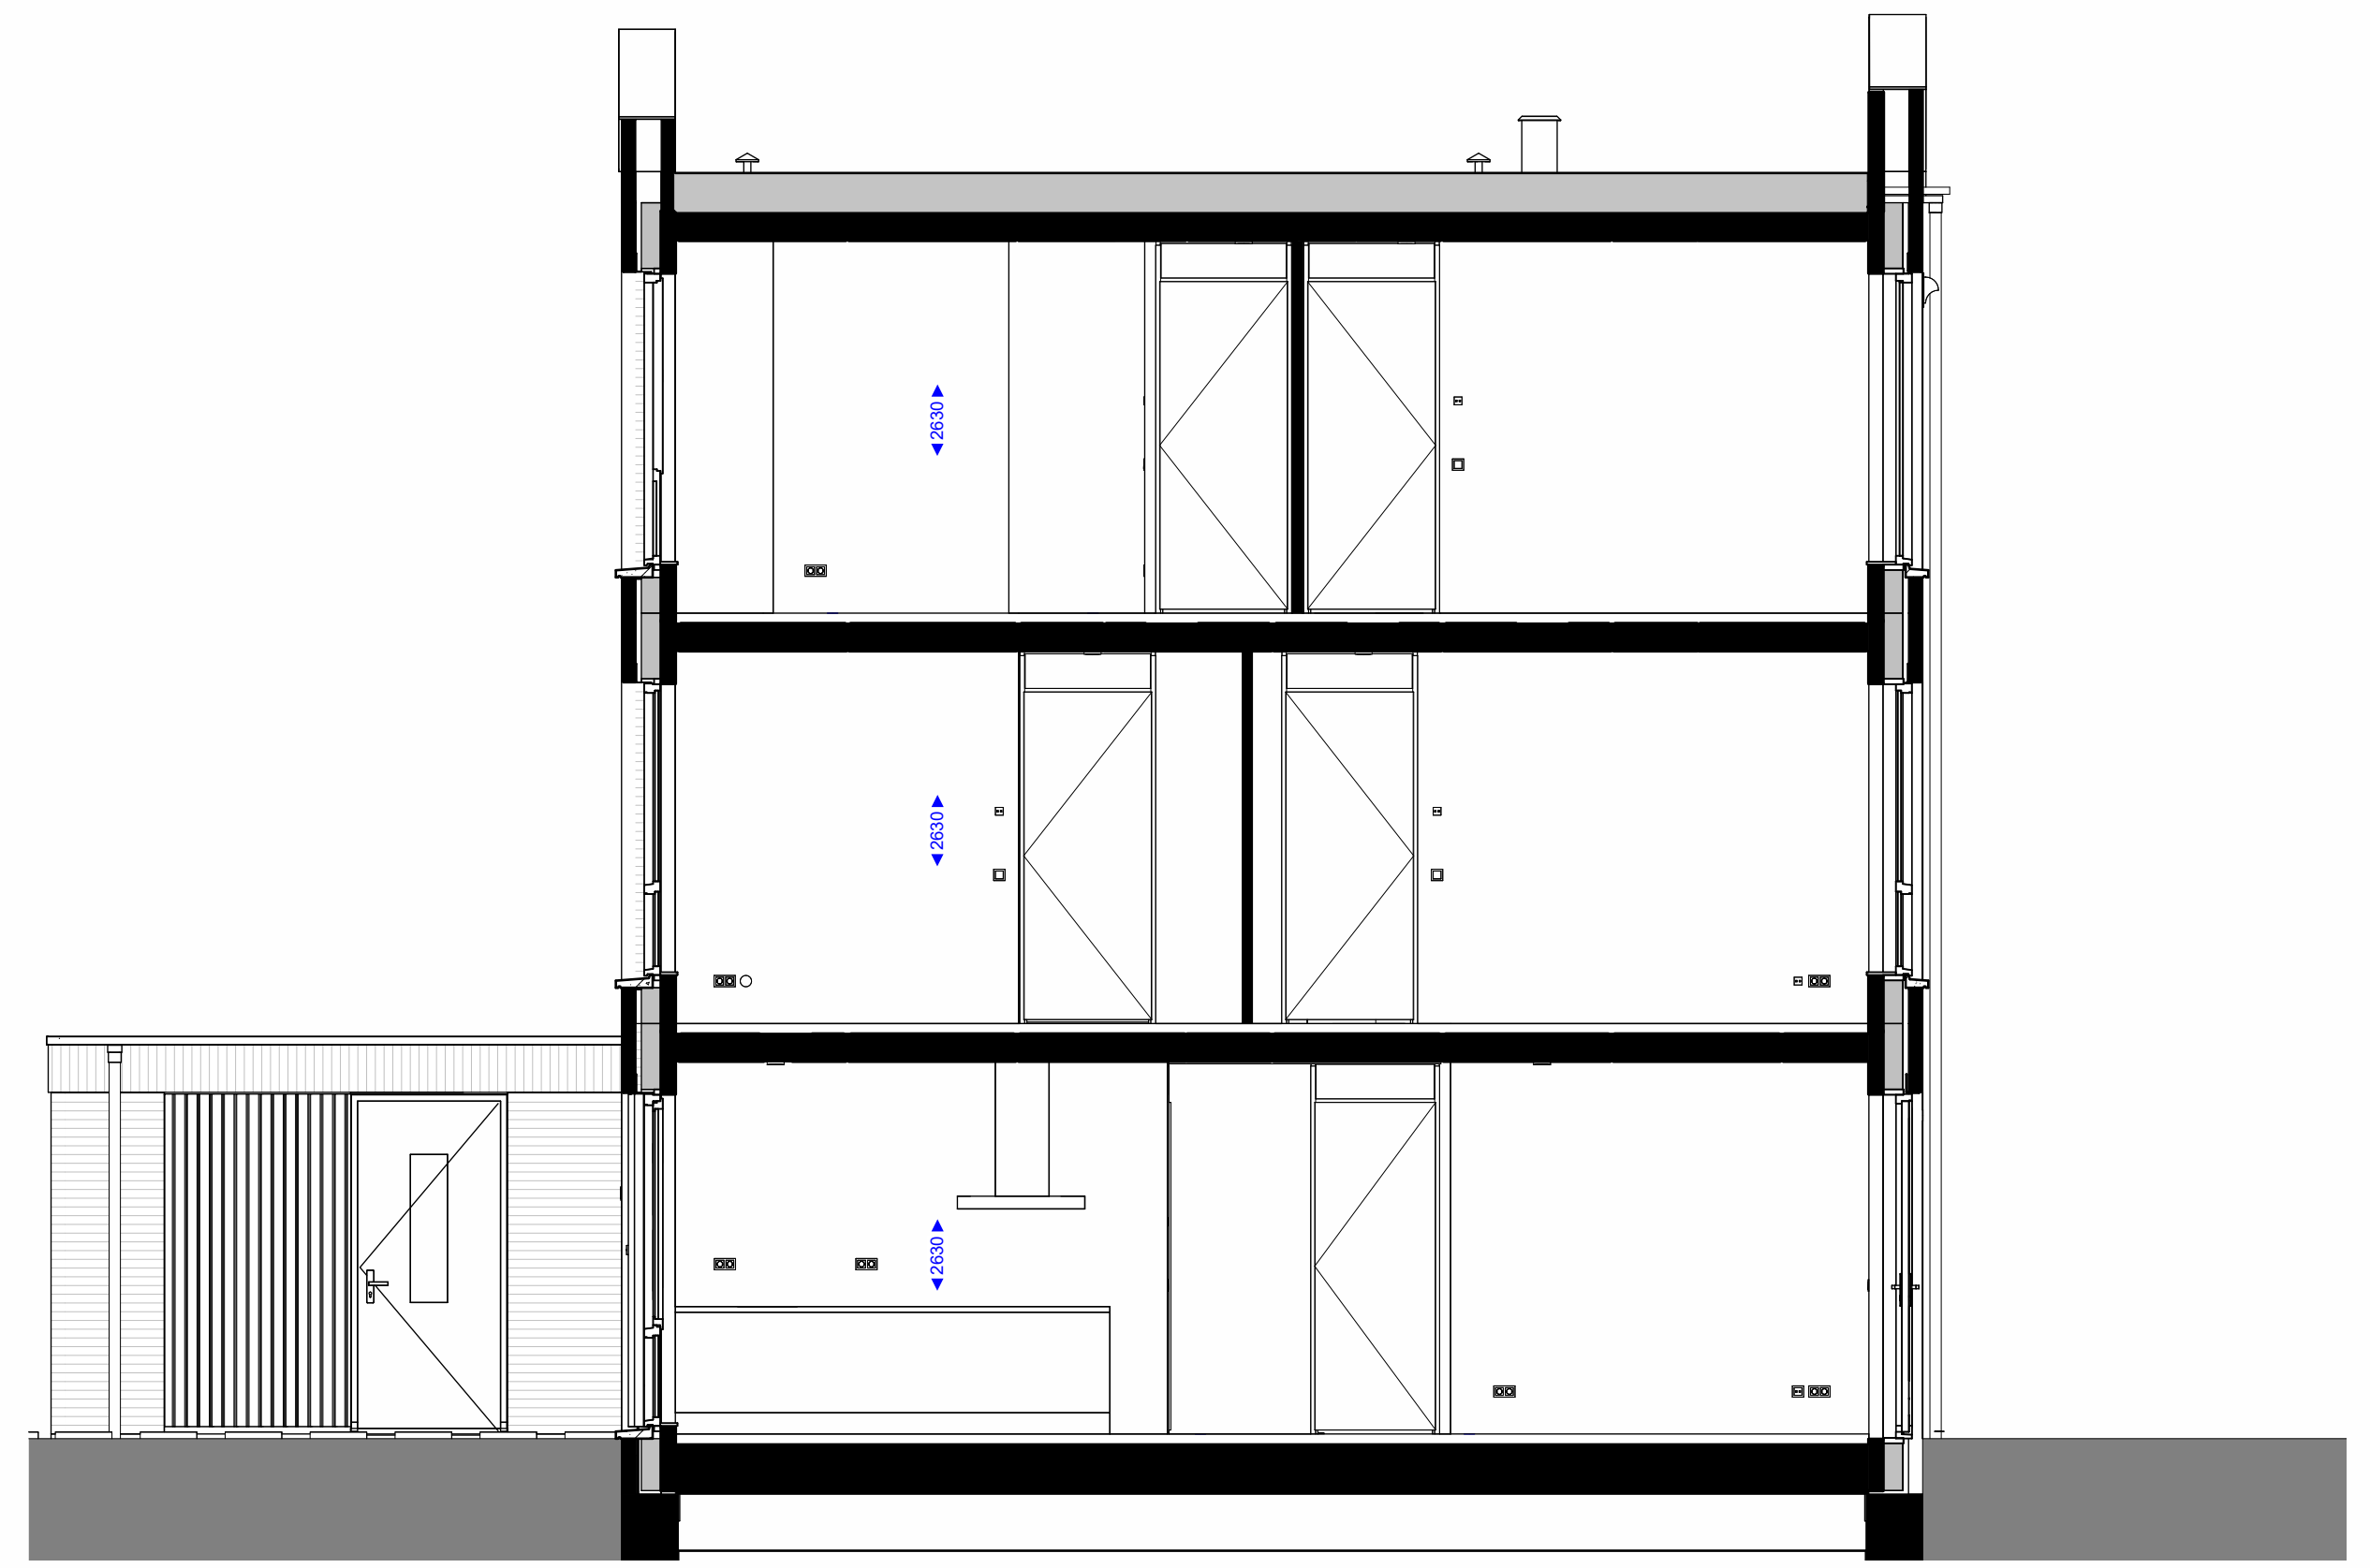

voorgevel

achtergevel

doorsnede

begane grond

eerste verdieping

tweede verdieping

Renvooi algemeen

- hemelwaterafvoer
- Wasmachine opstelling
- kruipruik
- verdelers vloerverwarming
- boiler + warmtepomp

Elektra

- enkele schakelaar
- dubbele schakelaar
- wisselschakelaar
- enkele wandcontactdoos met randaarde
- dubbele wandcontactdoos met randaarde
- plafondlicht aansluitpunt
- wandlicht aansluitpunt
- rookmelder
- bedrukker
- schel

Bouwkundig renvooi

- (niet) dragende wanden en vloeren
- isolatie
- WTV-box incl. vrije ruimte tbv onderhoud en leidingzone
- symbool binnendeur met bovenlicht
- symbool binnendeur met dicht paneel
- aan/afzuigpunt in het plafond t.b.v. mv installatie
- aan/afzuigpunt aan de wand t.b.v. mv installatie
- koudwater tap punt
- loopdeur bij dubbele deur

schematische weergave van de situatie

Project : Eilandwonen
 Onderdeel : Verkooptekening
 Betreft : Waterwoning - Boeg met scheg

Bouwnummer : 14
 Formaat : A1
 Schaal : 1:50
 Datum : 11-12-2023
 Versie : A: 12-01-2024
 B:
 C: