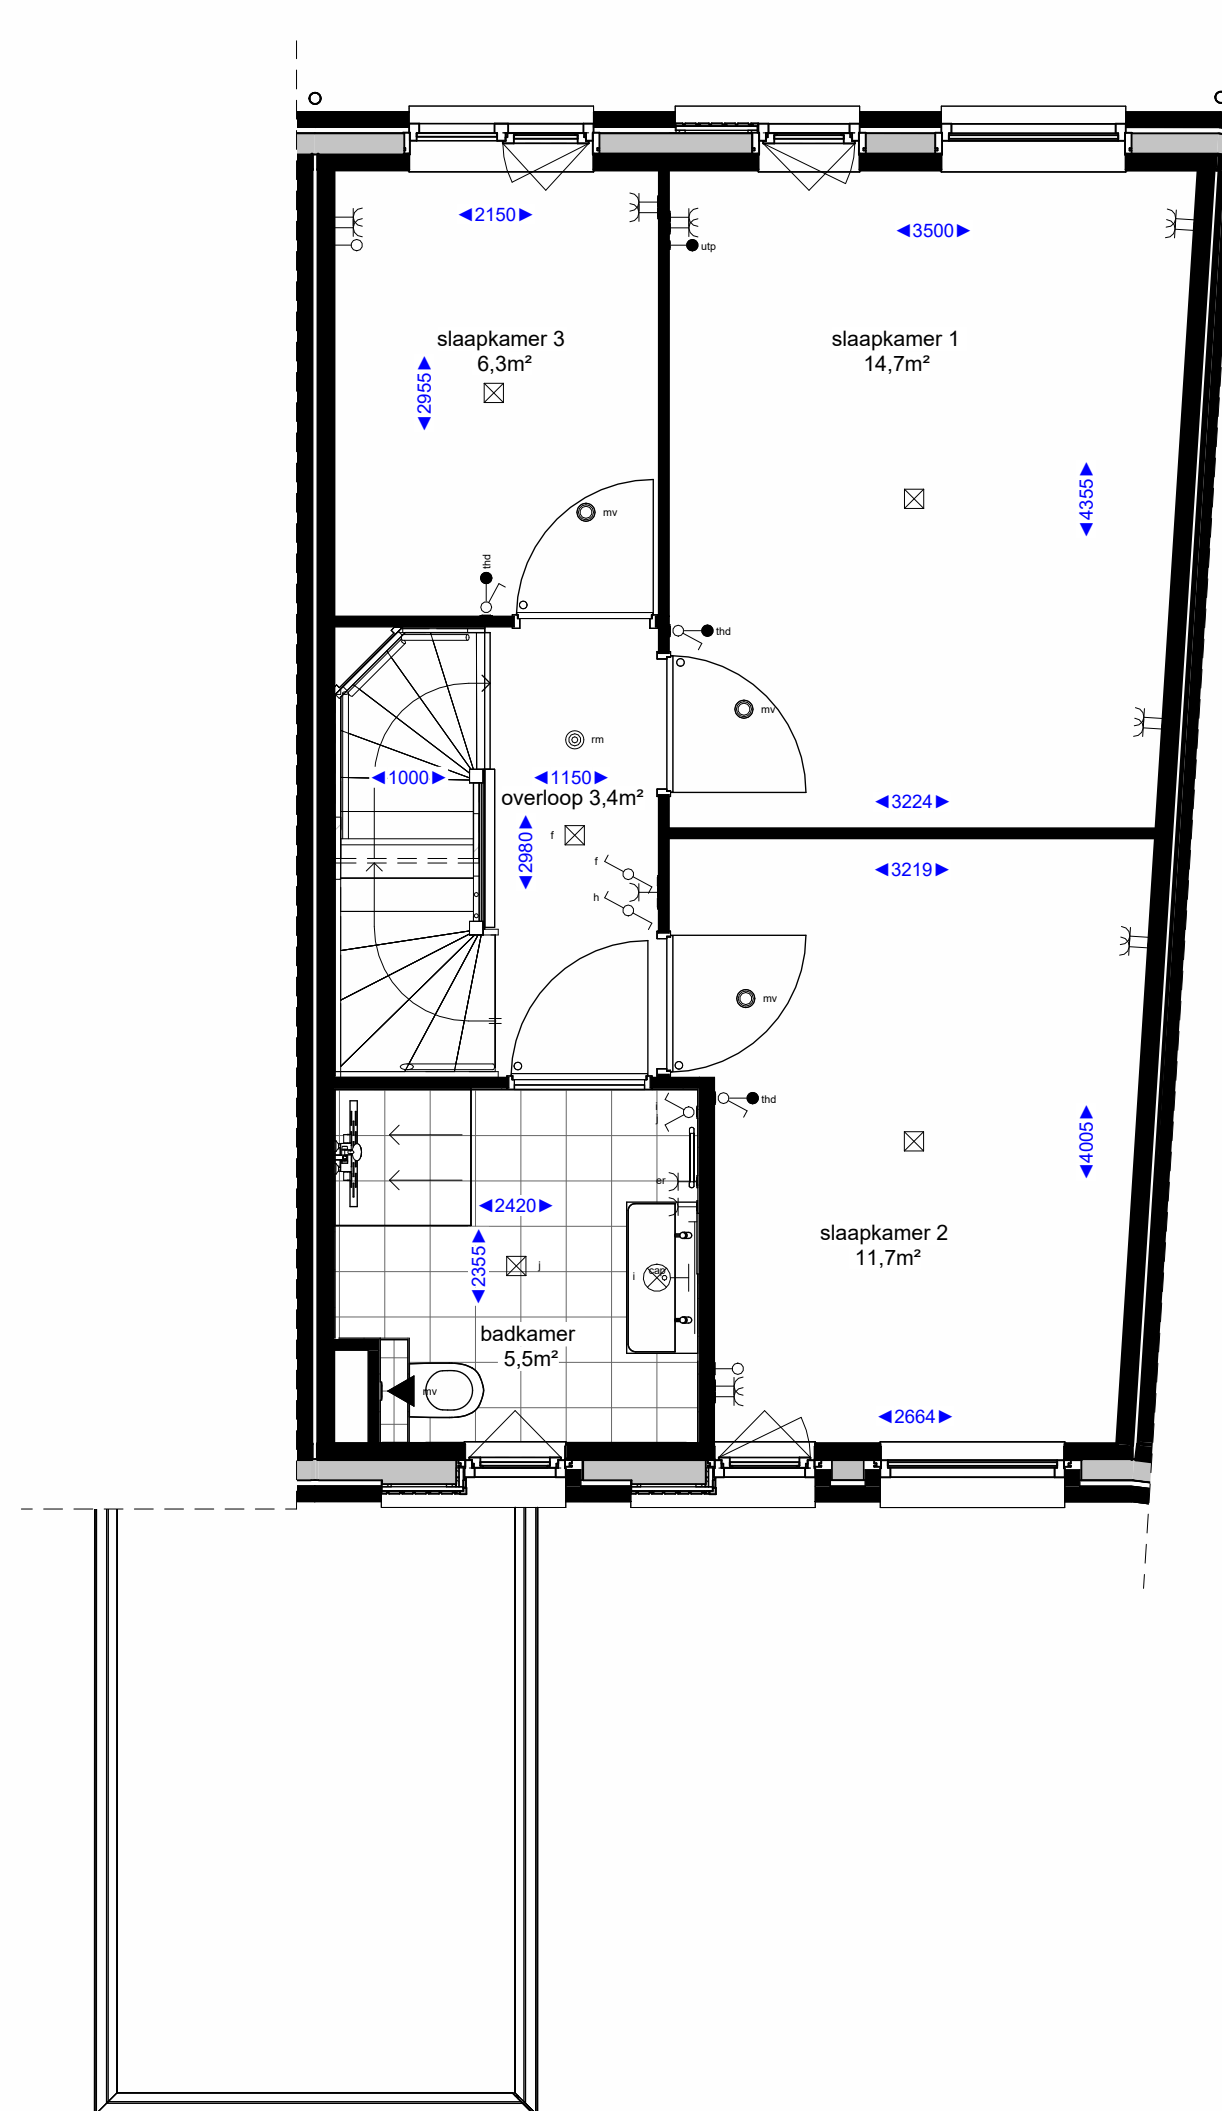

voorgevel

achtergevel

doorsnede

begane grond

eerste verdieping

tweede verdieping

Renvooi algemeen

- hemelwaterafvoer
- Wasmachine opstelling
- kruipruik
- verdelers vloerverwarming
- boiler + warmtepomp

Elektra

- enkele schakelaar
- dubbele schakelaar
- wisselschakelaar
- enkele wandcontactdoos met randaarde
- dubbele wandcontactdoos met randaarde
- plafondlicht aansluitpunt
- wandlicht aansluitpunt
- rookmelder
- bedrukker
- schel

Bouwkundig renvooi

- (niet) dragende wanden en vloeren
- isolatie
- WTV-box incl. vrije ruimte tbv onderhoud en leidingzone
- symbool binnendeur met bovenlicht
- symbool binnendeur met dicht paneel
- aan/afzuigpunt in het plafond t.b.v. mv installatie
- aan/afzuigpunt aan de wand t.b.v. mv installatie
- koudwater tap punt
- loopdeur bij dubbele deur

schematische weergave van de situatie

Project : Eilandwonen
 Onderdeel : Verkooptekening
 Betreft : Waterwoning - Boeg met scheg

Bouwnummer : 14
 Formaat : A1
 Schaal : 1:50
 Datum : 11-12-2023
 Versie : A: 12-01-2024
 B:
 C: