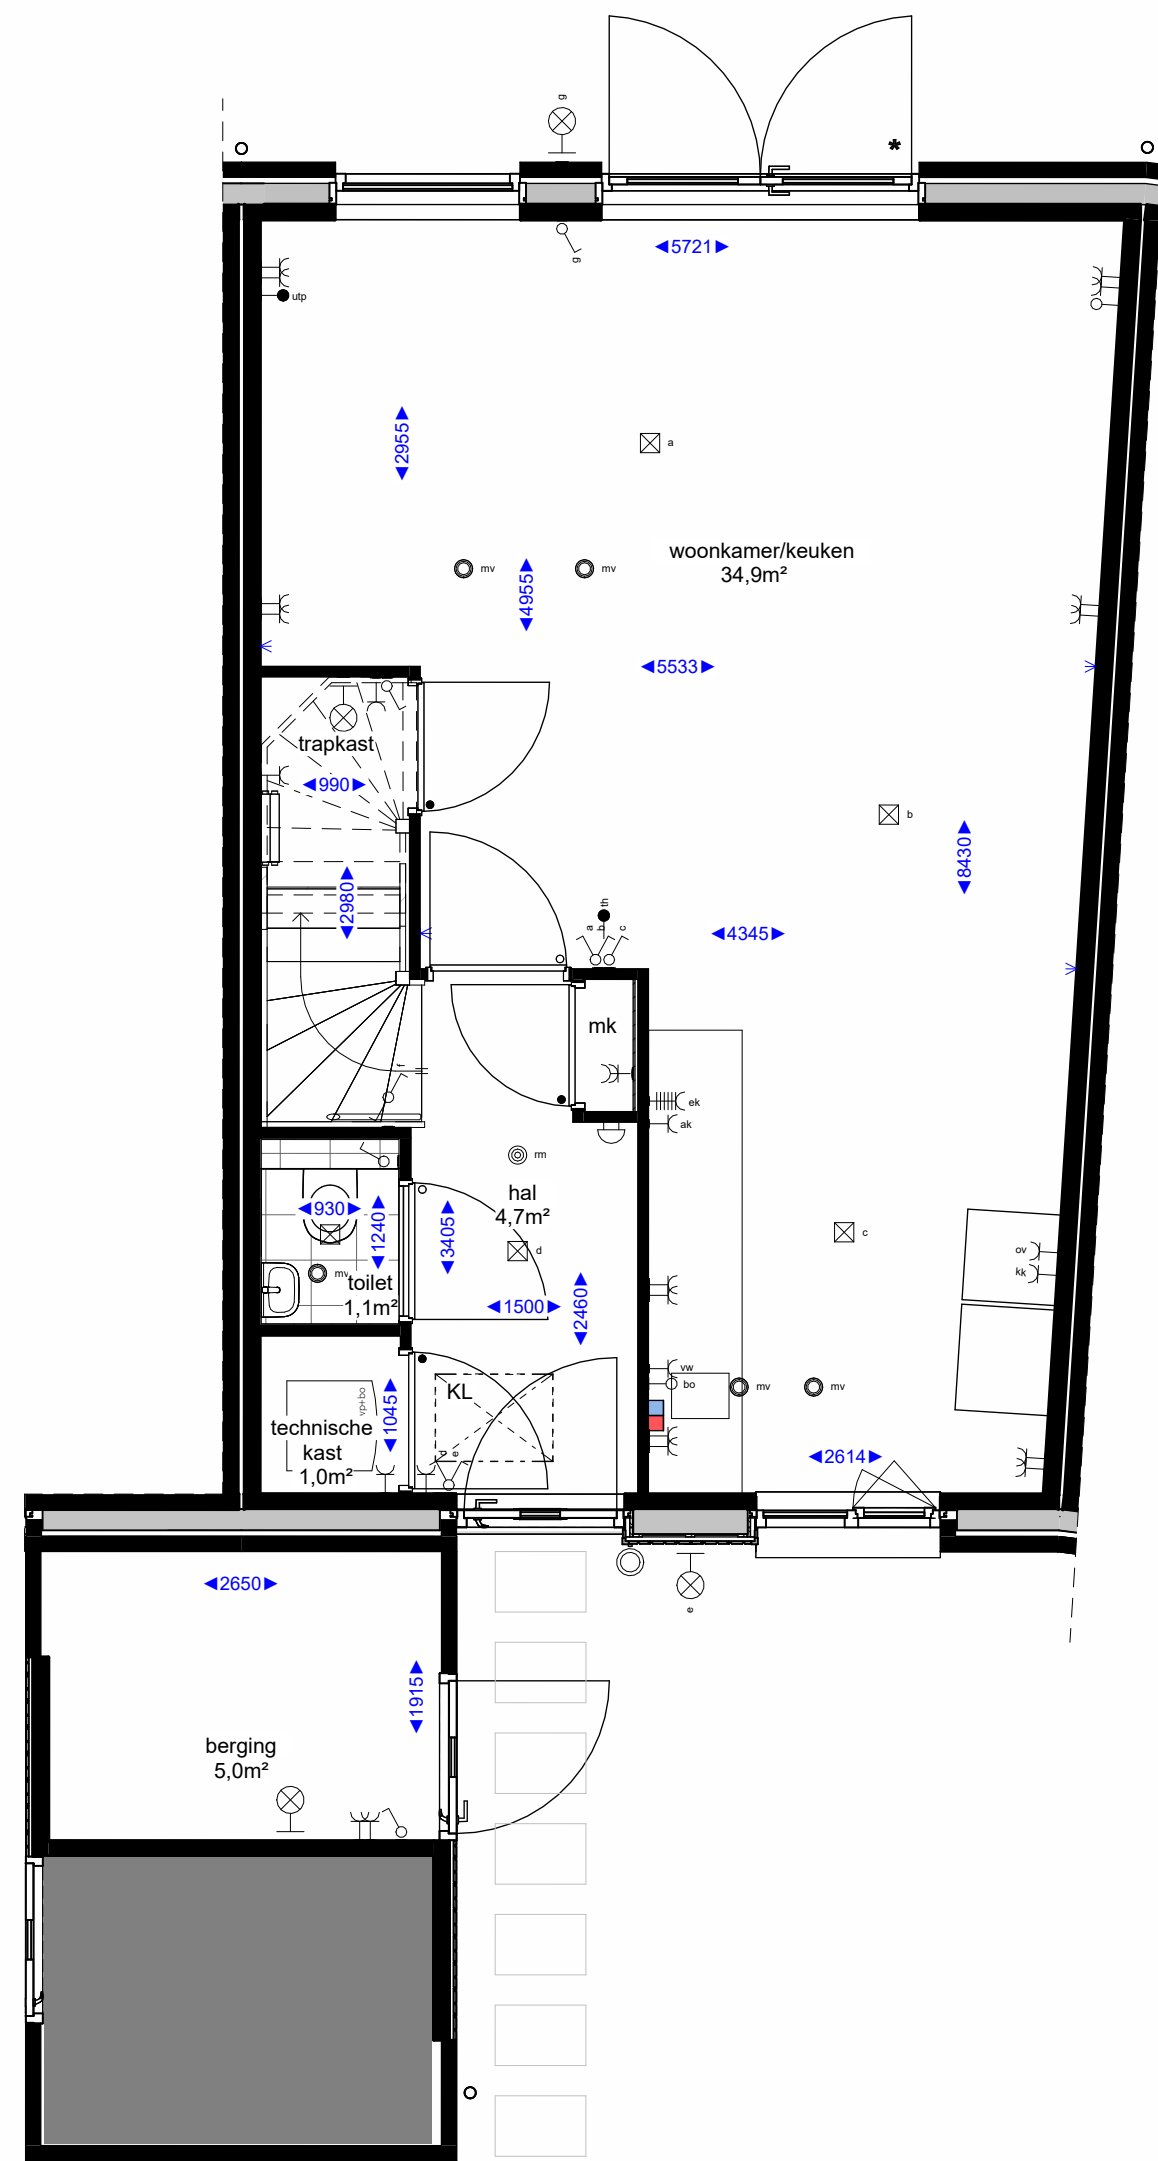

voorgevel

achtergevel

doorsnede

begane grond

eerste verdieping

tweede verdieping

Renvooi algemeen

- hemelwaterafvoer
- Wasmachine opstelling
- kruipruik
- verdelers vloerverwarming
- boiler + warmtepomp

Elektra

- enkele schakelaar
- dubbele schakelaar
- wisselschakelaar
- enkele wandcontactdoos met randaarde
- dubbele wandcontactdoos met randaarde
- plafondlicht aansluitpunt
- wandlicht aansluitpunt
- rookmelder
- bedrukker
- schel

Bouwkundig renvooi

- (niet) dragende wanden en vloeren
- isolatie
- WTV-box incl. vrije ruimte tbv onderhoud en leidingzone
- symbool binnendeur met bovenlicht
- symbool binnendeur met dicht paneel
- aan/afzuigpunt in het plafond t.b.v. mv installatie
- aan/afzuigpunt aan de wand t.b.v. mv installatie
- koudwater tap punt
- loopdeur bij dubbele deur

schematische weergave van de situatie

Project : Eilandwonen
 Onderdeel : Verkooptekening
 Betreft : Waterwoning - Boeg met scheg

Bouwnummer : 14
 Formaat : A1
 Schaal : 1:50
 Datum : 11-12-2023
 Versie : A: 12-01-2024
 B:
 C: