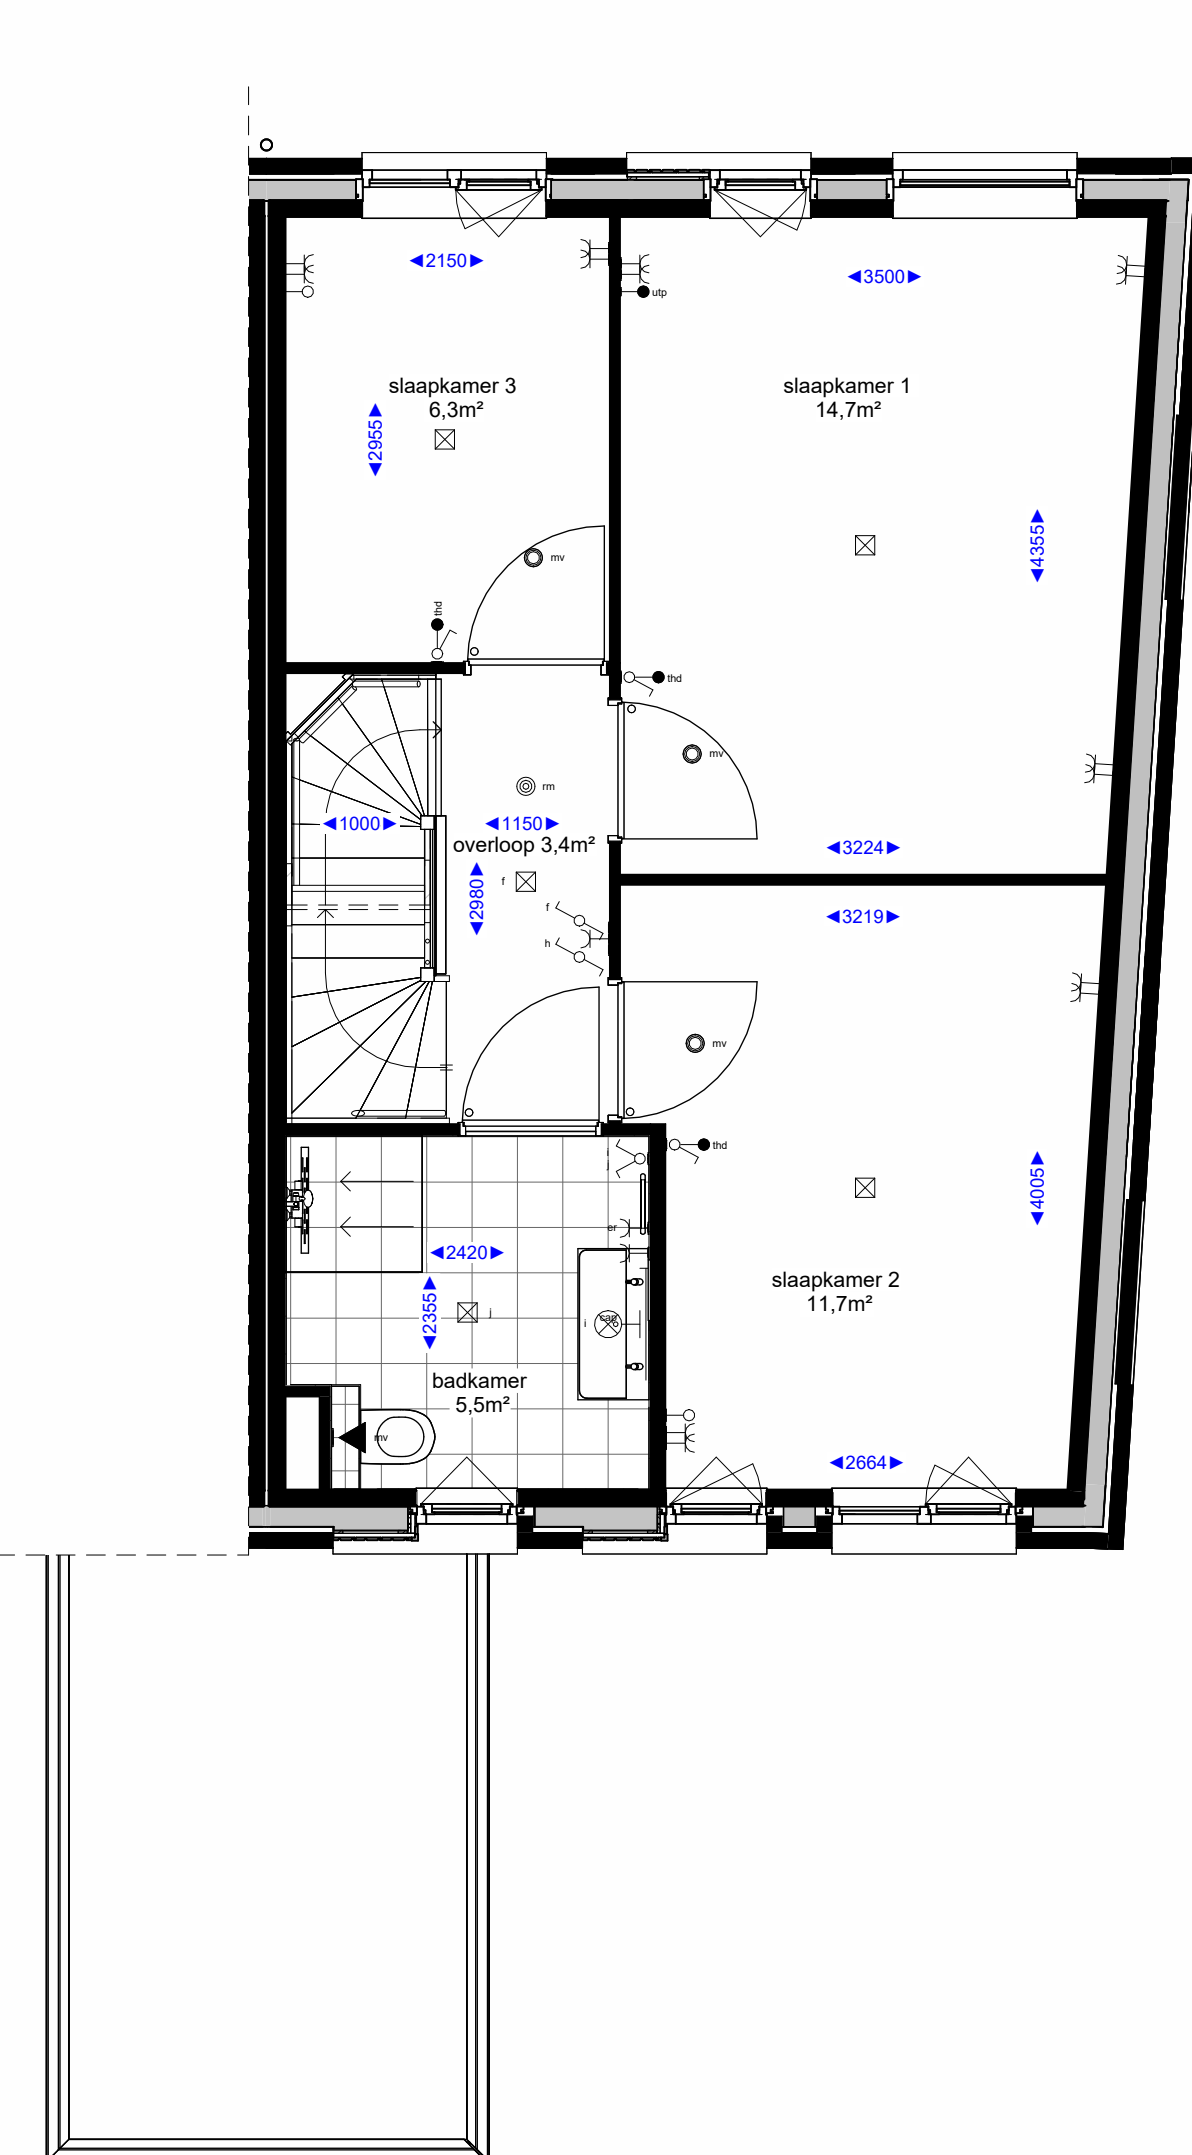

eerste verdieping