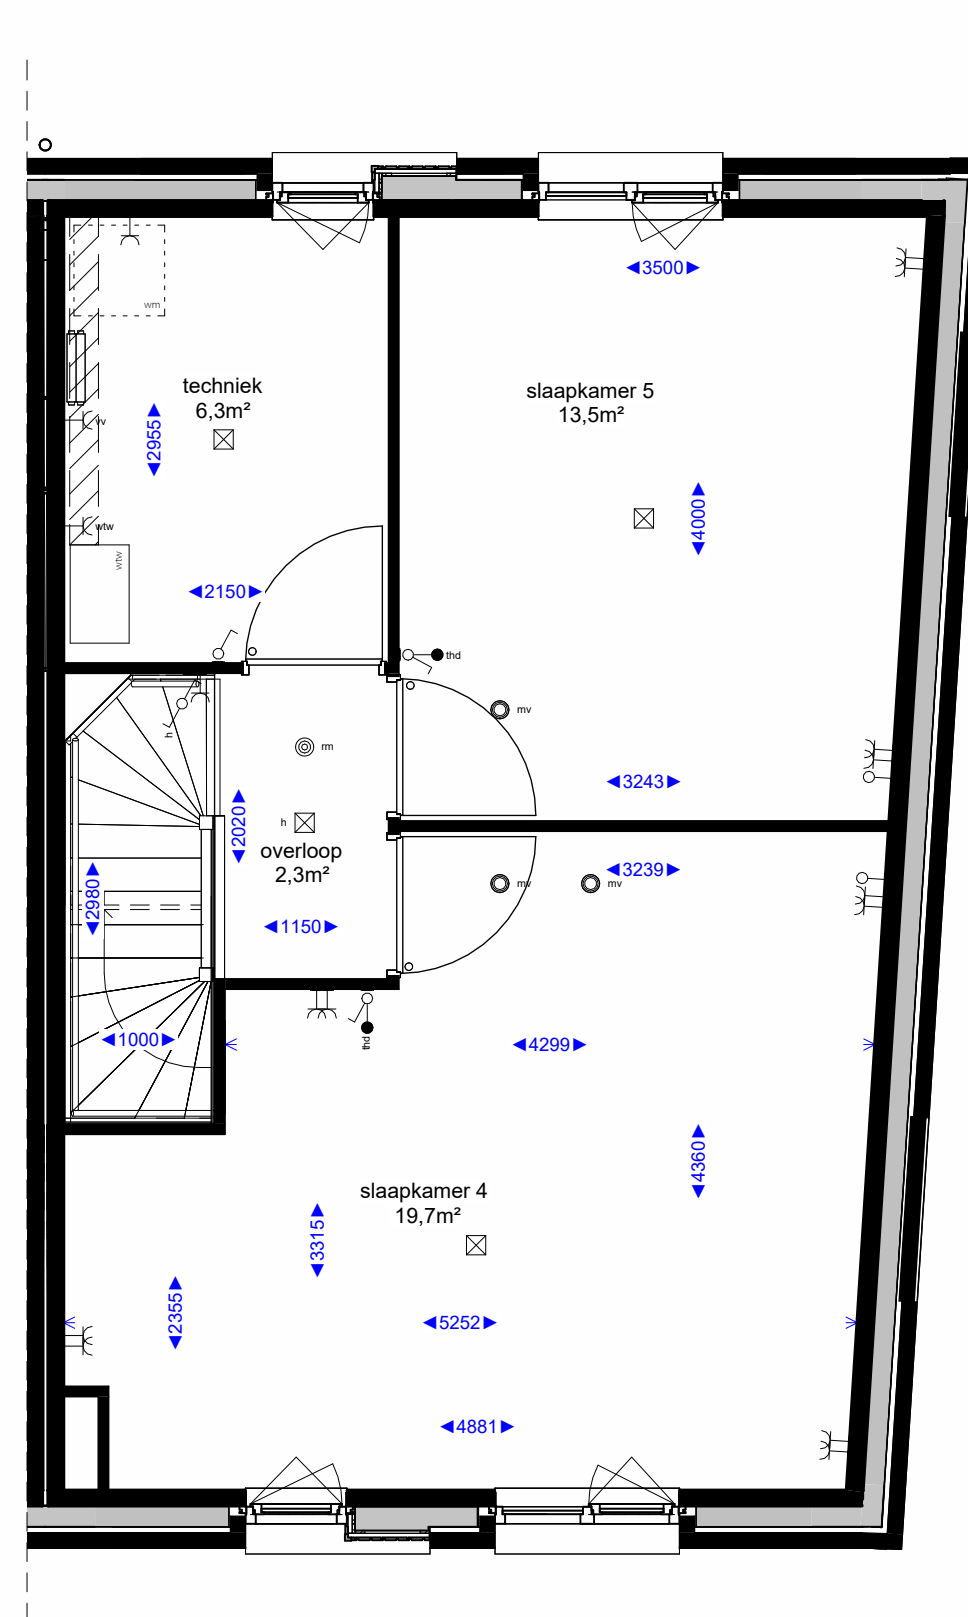

tweede verdieping

Renvooi algemeen

- hemelwaterafvoer
- Wasmachine opstelling
- kruipruimte
- verdeler vloerverwarming
- boiler + warmtepomp

- WTW-box incl. vrije ruimte tbv onderhoud en leidingzone
- symbol binnendeur met bovenlicht
- symbol binnendeur met dicht paneel
- aan/afzuigpunt in het plafond t.b.v. mv installatie
- aan/afzuigpunt aan de wand t.b.v. mv installatie
- koudwater tap punt

Bouwkundig renvooi

- isolatie
- (niet) dragende wanden en vloeren
- = loopdeur bij dubbele deur

Elektra

- enkele schakelaar
- dubbele schakelaar
- wisselschakelaar
- enkele wandcontactdoos met randaarde
- dubbele wandcontactdoos met randaarde
- plafondlicht aansluitpunt
- wandlicht aansluitpunt
- rookmelder
- beeldrukker
- schel

Hoogtes elektra

- aansluitpunt onbedraad
- aansluitpunt bedraad (eventueel kopersoptie)
- aansluitpunt thermostaat
- draadloze thermostaat
- draadloze wandcontactdoos t.b.v. boiler
- draadloze M.V. schakelaar
- enkele wandcontactdoos t.b.v. afzuigkap
- enkele wandcontactdoos t.b.v. elektrisch koken
- enkele wandcontactdoos t.b.v. koelekast
- enkele wandcontactdoos t.b.v. elektrische radiator

Disclaimer

Project : Eilandwonen
Onderdeel : Verkooptekening
Betreft : Waterwoning - Boeg met scheg

Boele & van Eesteren

Bouwnummer : 16
Formaat : A1+
Schaal : 1:50
Datum 0 : 11-12-2023
Versie A : 12-01-2024
B :
C :