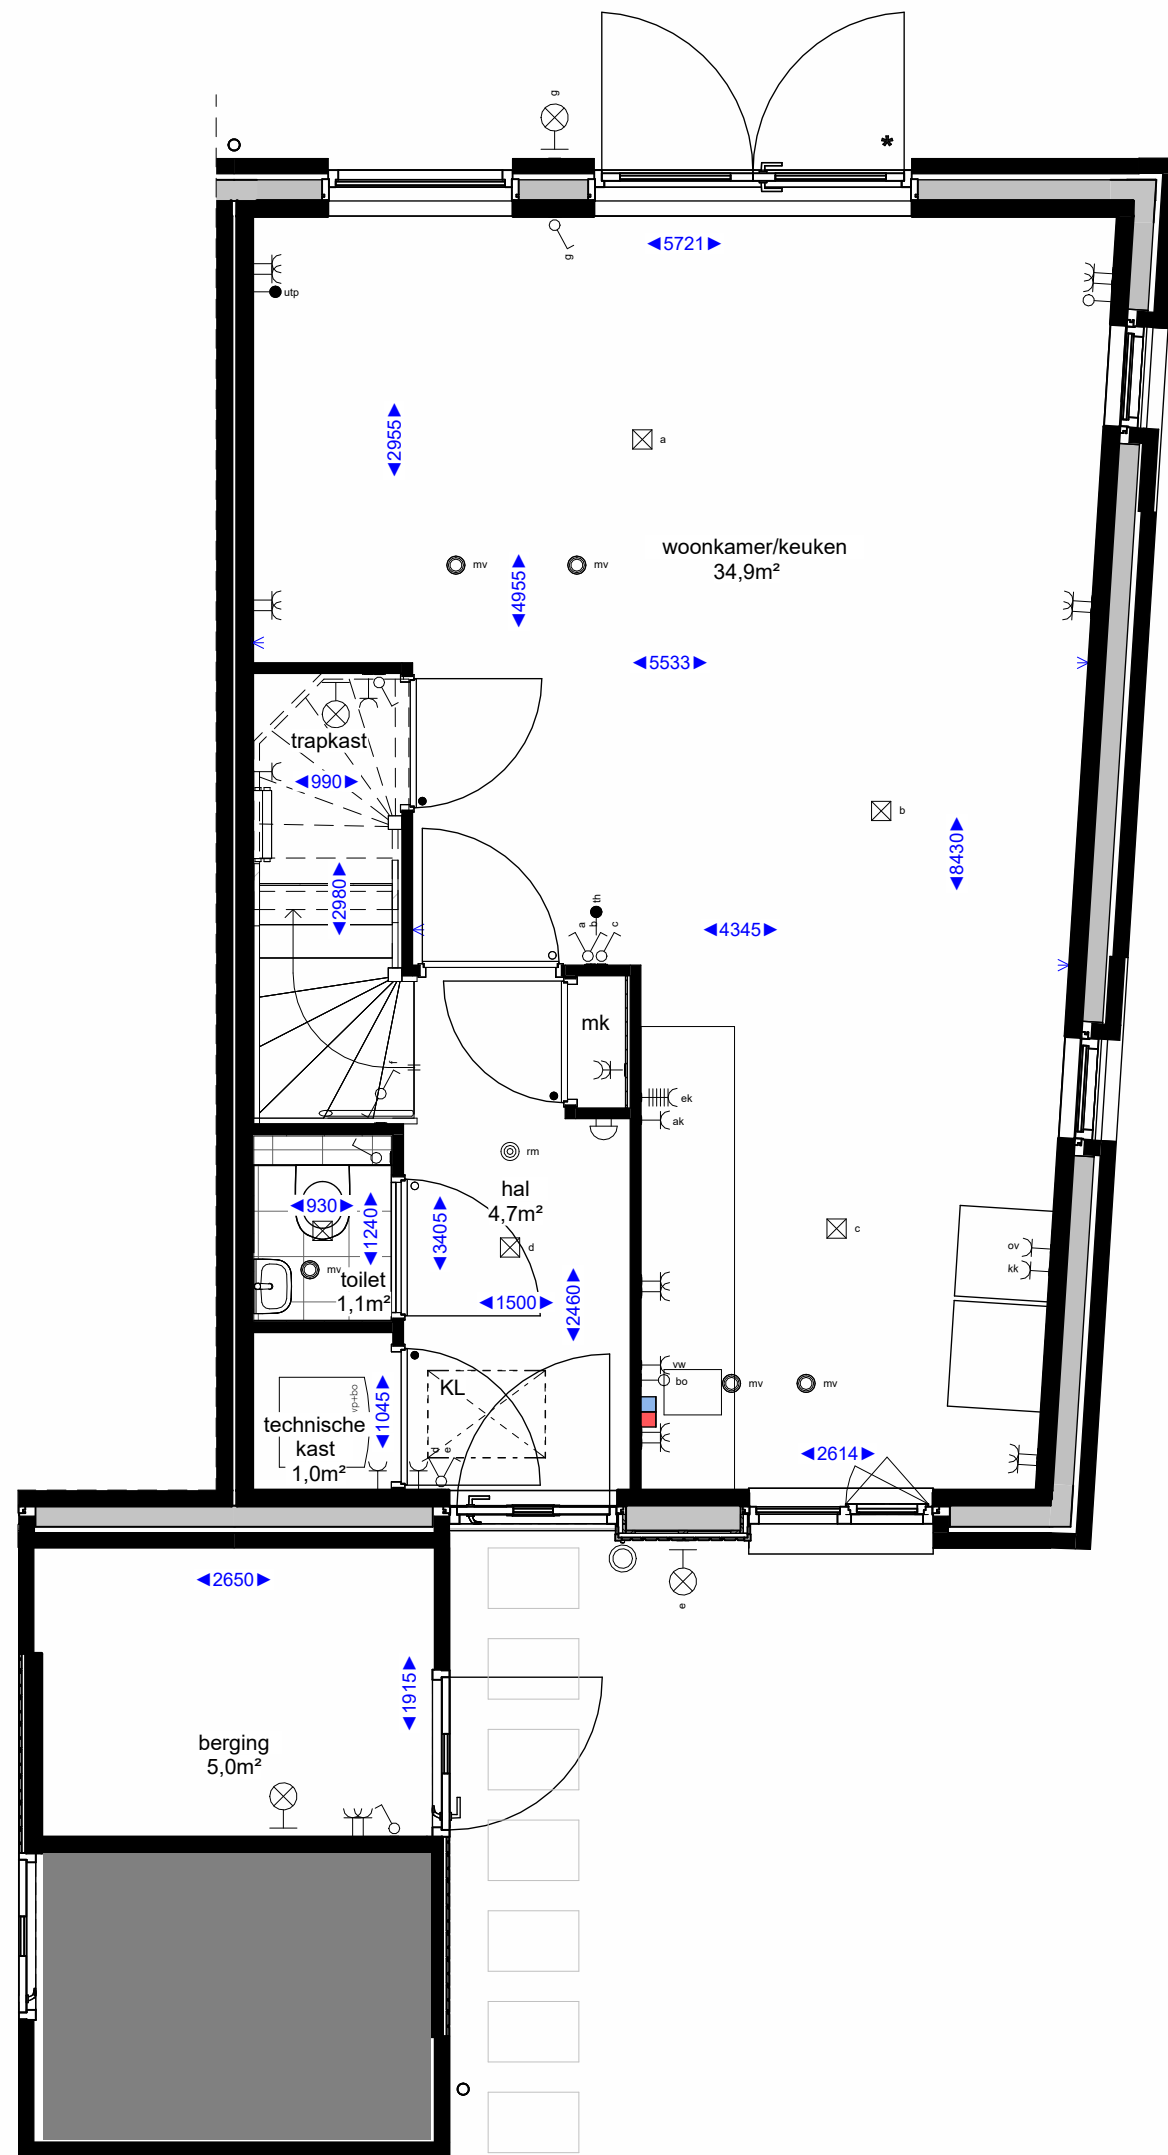

begane grond