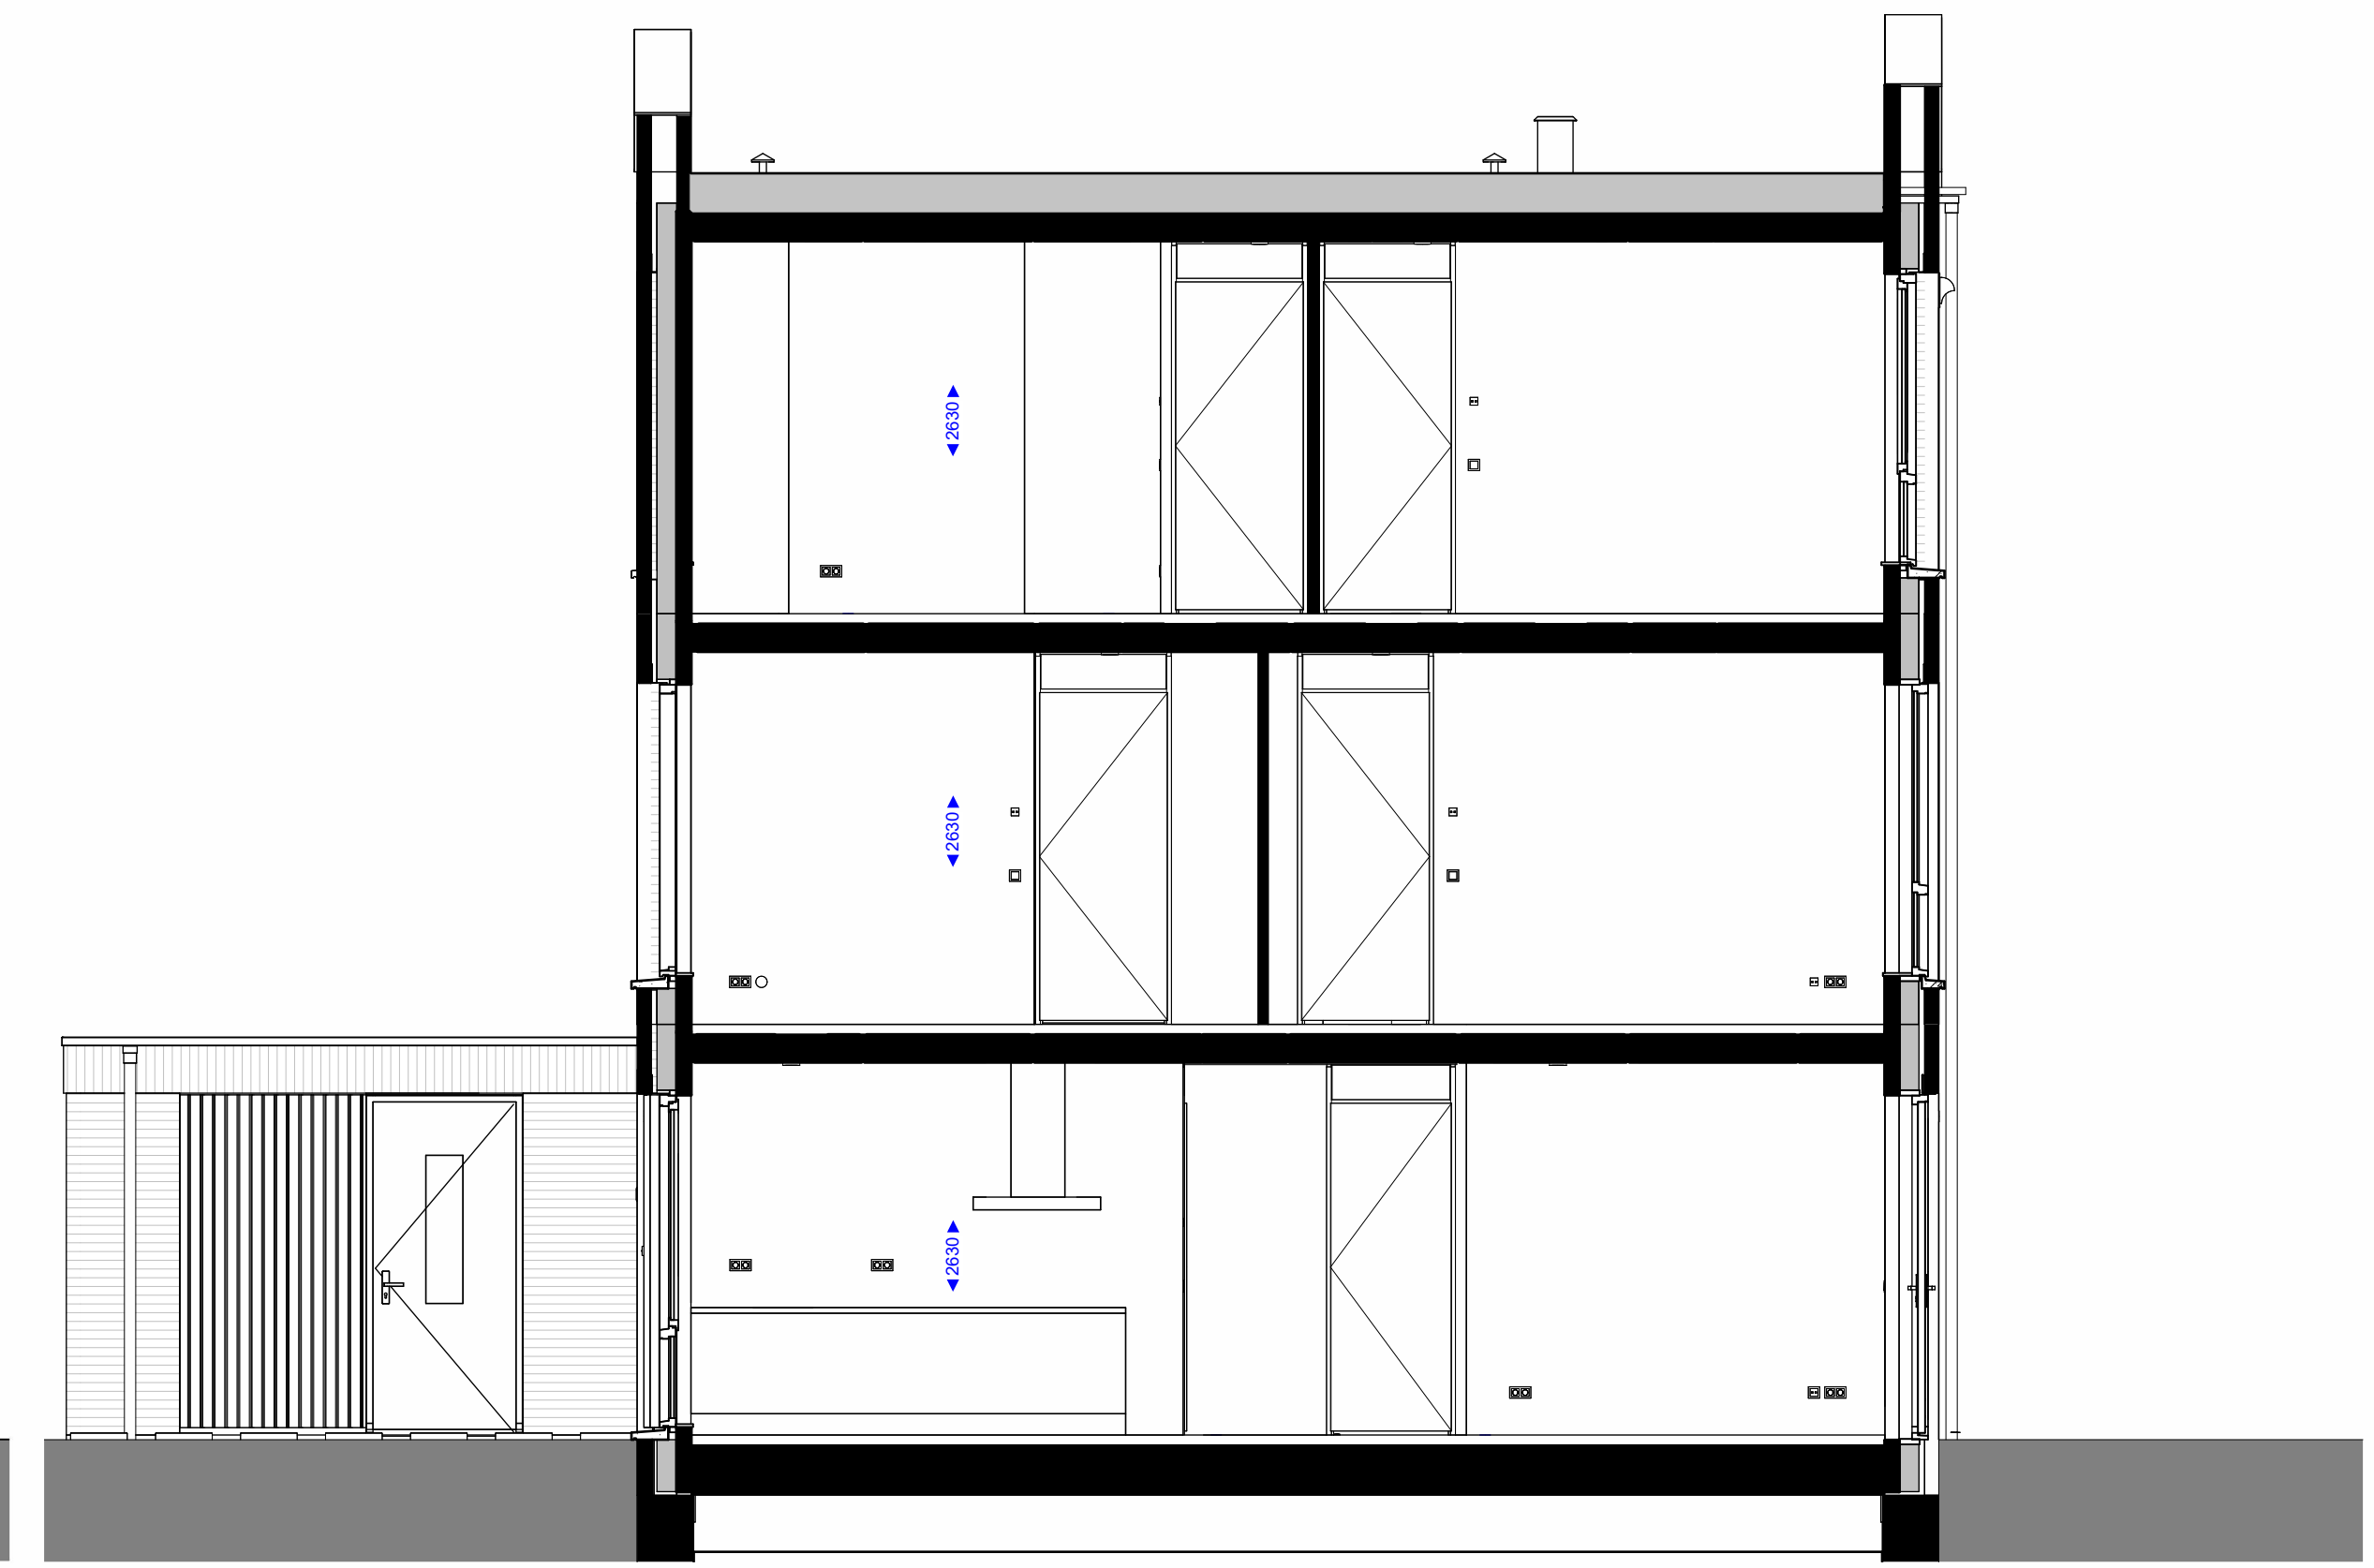

doorsnede

tweede verdieping

Renvooi algemeen

- hemelwaterafvoer
- Wasmachine opstelling
- kruipruimte
- verdeler vloerverwarming
- boiler + warmtepomp

- WTW-box incl. vrije ruimte tbv onderhoud en leidingzone
- symbol binnendeur met bovenlicht
- symbol binnendeur met dicht paneel
- aan/afzuigpunt in het plafond t.b.v. mv installatie
- aan/afzuigpunt aan de wand t.b.v. mv installatie
- koudwater tap punt

Bouwkundig renvooi

- isolatie
- (niet) dragende wanden en vloeren
- = loopdeur bij dubbele deur

Elektra

- enkele schakelaar
- dubbele schakelaar
- wisselschakelaar
- enkele wandcontactdoos met randaarde
- dubbele wandcontactdoos met randaarde
- plafondlicht aansluitpunt
- wandlicht aansluitpunt
- rookmelder
- beeldrukker
- schel

Hoogtes elektra

- aansluitpunt onbedraad
- aansluitpunt bedraad (eventueel kopersoptie)
- aansluitpunt thermostaat
- draadloze thermostaat
- draadloze wandcontactdoos t.b.v. boiler
- draadloze M.V. schakelaar
- enkele wandcontactdoos t.b.v. afzuigkap
- enkele wandcontactdoos t.b.v. elektrisch koken
- enkele wandcontactdoos t.b.v. koelekast
- enkele wandcontactdoos t.b.v. elektrische radiator

Disclaimer

Project : Eilandwonen
Onderdeel : Verkooptekening
Betreft : Waterwoning - Boeg met scheg

Boele & van Eesteren

Bouwnummer : 16
Formaat : A1+
Schaal : 1:50
Datum 0 : 11-12-2023
Versie A : 12-01-2024
B :
C :