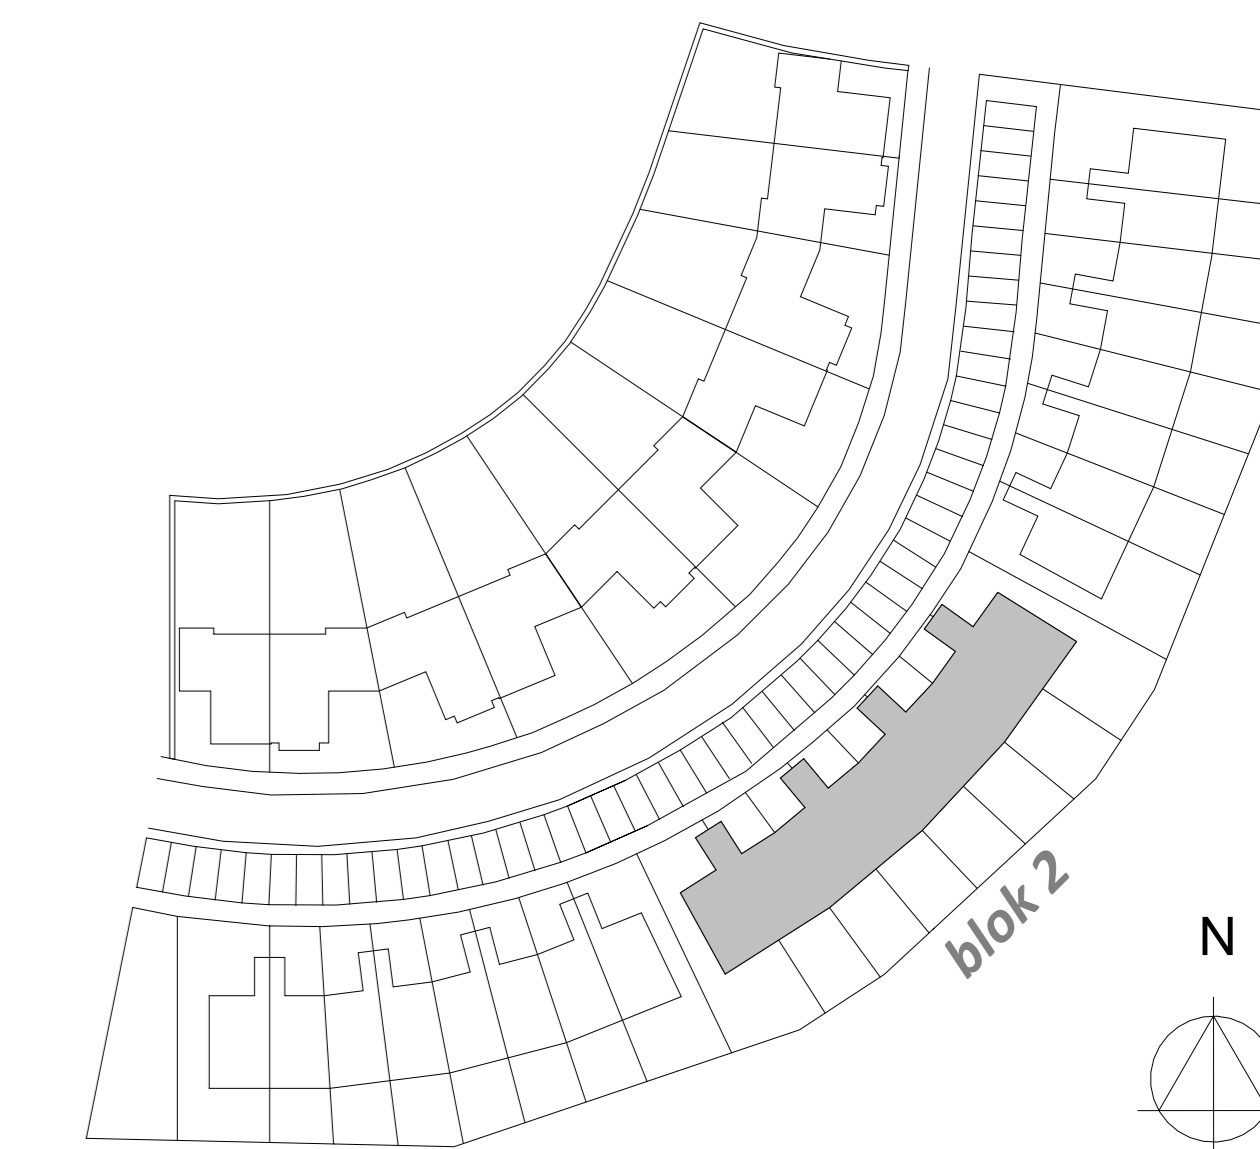

voorgevel - blok 2

← verdraaiende projectie vlak | verdraaiende projectie vlak →

achtergevel - blok 2

← verdraaiende projectie vlak | verdraaiende projectie vlak →

BLOK 2

Project : Eilandwonen	Bouwnummer : blok 2
Onderdeel : Verkooptekening	Formaat : A1++
Betreft : Waterwoningen - Gevels	Schaal : 1:50
	Datum : 11-12-2023
	Versie : A:
	B:
	C: