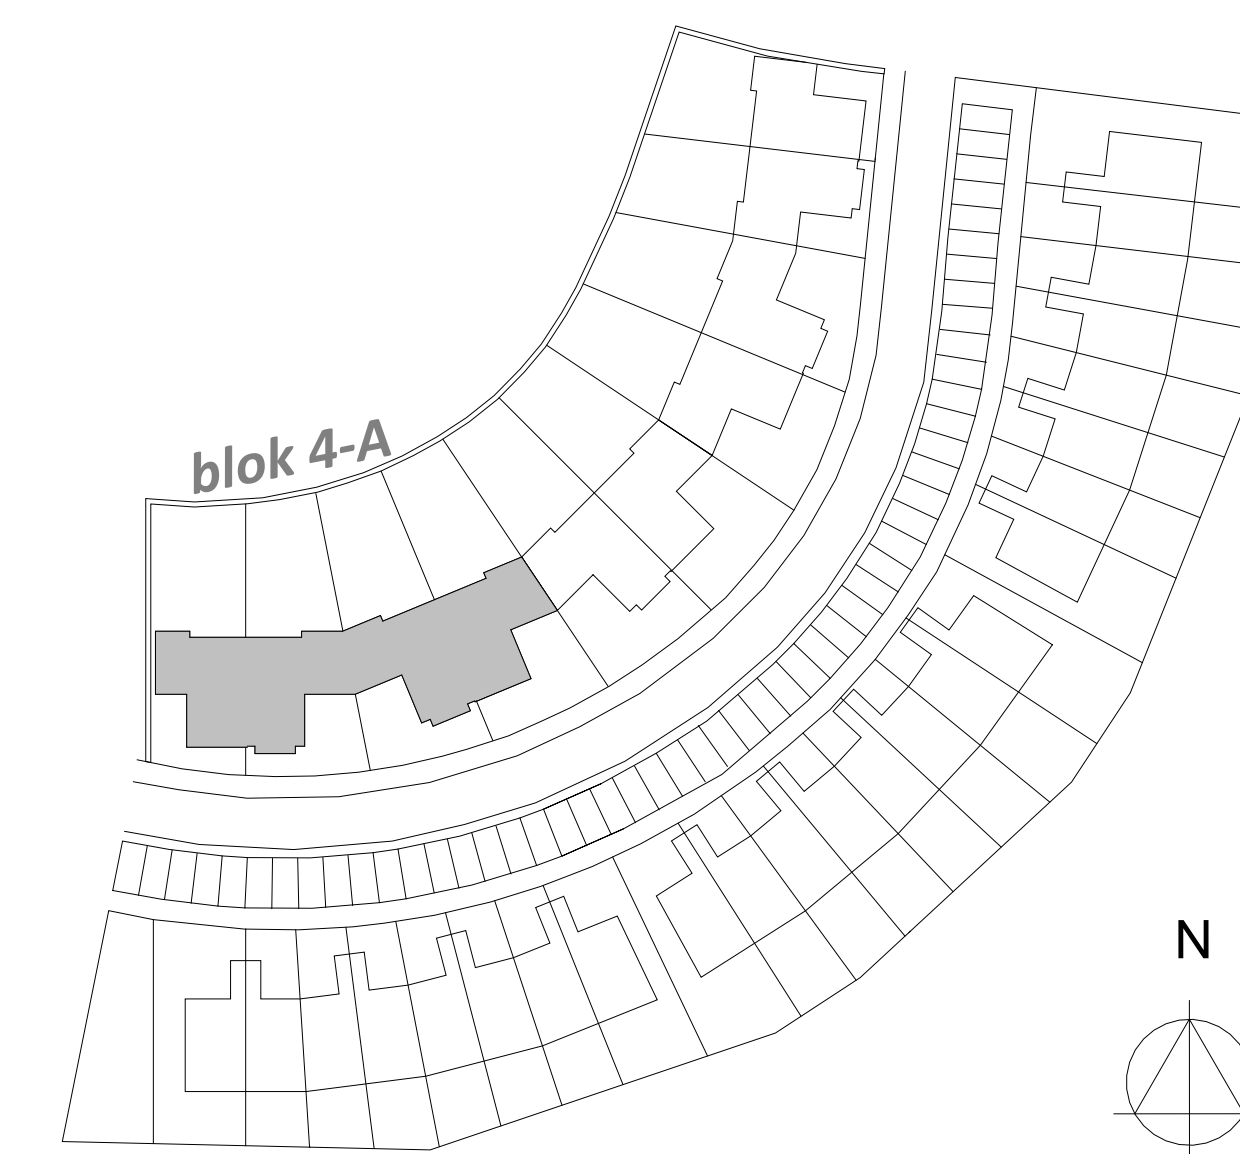

voorgevel - blok 4 A

bouwnummer: 25

bouwnummer: 26

voorgevel - blok 4 A1

bouwnummer: 27

bouwnummer: 28

achtergevel - blok 4-A1

bouwnummer: 28

bouwnummer: 27

achtergevel - blok 4 A

bouwnummer: 26

bouwnummer: 25

**BLOK 4-A**

Project : Eilandwonen	Bouwnummer : blok 4A
Onderdeel : Verkooptekening	Formaat : A1+
Betreft : Twee onder één kapwoningen - Gevels	Schaal : 1:50
	Datum : 11-12-2023
	Versie : A:
	B:
	C: